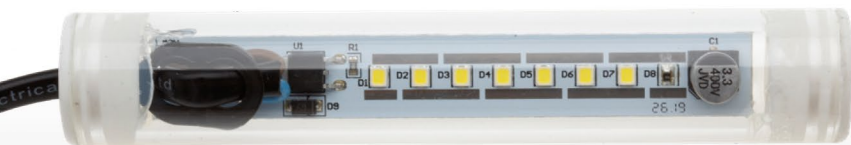

Leddy Tube Mini

AQUAEL

Oświetlenie do zestawu Leddy Mini

Leddy Tube Mini 3W to oświetlenie dedykowane **do zestawów Leddy Mini**. W łatwy sposób można zamontować je w pokrywie akwarium, umieszczając moduł w specjalnym uchwycie. Oświetlenie jest **energooszczędne**, ponieważ zużywa mniej energii niż tradycyjne świetlówki. Jest także **bezpieczne w użytkowaniu, długowieczne, o uniwersalnej barwie światła**.

Leddy Tube Mini stanowi **idealny komplet** z zestawem akwariowym Leddy Mini Creative Set.

Leddy Tube Mini

- **Energooszczędny** moduł oświetleniowy LED
- Łatwy w montażu
- Rekomendowany do zestawu **Leddy Mini Creative Set**
- Uniwersalny – **barwa światła: 6500K SUNNY**
- **Bezpieczny** – wodoszczelny – standard IPX8
- **Długowieczny** – aż do 20 000 godzin pracy
- Opakowanie tworzące komplet z opakowaniem Leddy Mini Creative Set
- **Wyprodukowany w Polsce**

Leddy Tube Mini	
Moc	3W
Index	123408
Karton zbiorczy (szt.)	24

Widmo światła **SUNNY**

6500 K | 380 lm

Rekomendowany do zestawu
Leddy Mini Creative Set

122982, 122983, 122984, 122985

AQUAEL

📍 AQUAEL Janusz Jankiewicz Sp. z o.o.
Krasnowolska 50, 02-849 Warszawa
Producent: AQUAEL Sp. z o.o.
16-400 Suwałki, Dubowo Drugie 35