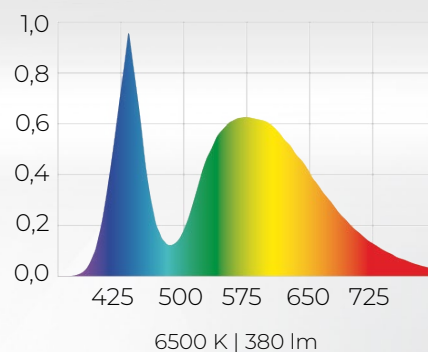

Leddy Tube Mini

AQUAEL

Oświetlenie do zestawu Leddy Mini

Leddy Tube Mini 3W to oświetlenie dedykowane **do zestawów Leddy Mini**. W łatwy sposób można zamontować je w pokrywie akwarium, umieszczając moduł w specjalnym uchwycie. Oświetlenie jest **energooszczędne**, ponieważ zużywa mniej energii niż tradycyjne świetlówki. Jest także **bezpieczne w użytkowaniu, długowieczne, o uniwersalnej barwie światła**.

Leddy Tube Mini stanowi **idealny komplet** z zestawem akwariowym Leddy Mini Creative Set.

Leddy Tube Mini

- **Energooszczędny** moduł oświetleniowy LED
- Łatwy w montażu
- Rekomendowany do zestawu **Leddy Mini Creative Set**
- Uniwersalny – **barwa światła: 6500K SUNNY**
- **Bezpieczny** – wodoszczelny – standard IPX8
- **Długowieczny** – aż do 20 000 godzin pracy
- Opakowanie tworzące komplet z opakowaniem Leddy Mini Creative Set
- **Wyprodukowany w Polsce**

Leddy Tube Mini	
Moc	3W
Index	123408
Karton zbiorczy (szt.)	24

Widmo światła **SUNNY**

6500 K | 380 lm

Rekomendowany do zestawu
Leddy Mini Creative Set

122982, 122983, 122984, 122985

AQUAEL

📍 AQUAEL Janusz Jankiewicz Sp. z o.o.
Krasnowolska 50, 02-849 Warszawa
Producent: AQUAEL Sp. z o.o.
16-400 Suwałki, Dubowo Drugie 35