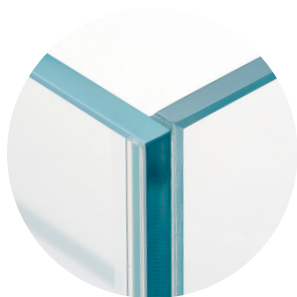

OPTI TANK

Przejrzysty pod każdym kątem

Akwarium wykonane ze szkła **typu opti**, które zapewnia wyjątkową przejrzystość.
Dopracowane detale zbiornika – jak polerowane krawędzie, czy precyzyjne łączenie szkła – sprawiają, że prezentuje się on niezwykle **lekko i estetycznie**.

Zbiornik akwariowy OPTI TANK

Krawędzie zbiornika są polerowane i zakończone szlifem trapezowym. **Precyzyjne** łączenie szkła **metodą bezwałkową** sprawia, że ścianki akwarium idealnie do siebie pasują. **Transparentny silikon** dodatkowo pogłębia wrażenie **czystości i lekkości**.

precyzyjne łączenie szkła

szlif trapezowy

transparentny silikon

szkło typu opti

łączenie szkła metodą bezwałkową

polerowane krawędzie

metoda bezwałkowa
szkło typu opti

standardowe klejenie
oraz szkło

Zostało ono poddane specjalnemu procesowi odżelaziania, w którym uzyskuje się **bezbarwne szkło** pozbawione zielonkawego zabarwienia o **wysokim współczynniku przepuszczania światła**. Dzięki temu szkło typu opti doskonale oddaje **naturalne barwy** roślin i zwierząt oraz tworzy **efekt kryształicznie czystej wody**.