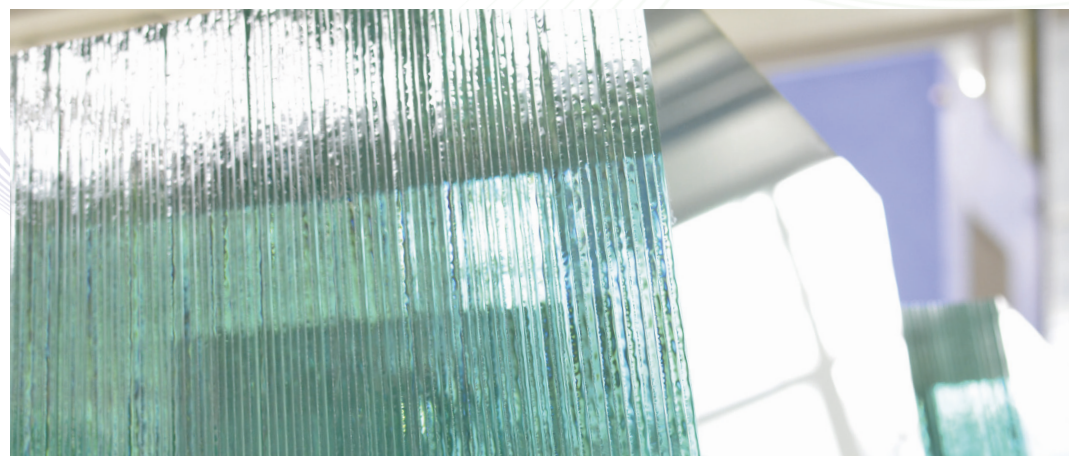

OPTI TANK

Przejrzysty pod każdym kątem

Akwarium wykonane ze szkła **typu opti**, które zapewnia wyjątkową przejrzystość.
Dopracowane detale zbiornika – jak polerowane krawędzie, czy precyzyjne łączenie szkła – sprawiają, że prezentuje się on niezwykle **lekko i estetycznie**.

Zbiornik akwariowy OPTI TANK

Krawędzie zbiornika są polerowane i zakończone szlifem trapezowym. **Precyzyjne** łączenie szkła **metodą bezwałkową** sprawia, że ścianki akwarium idealnie do siebie pasują. **Transparentny silikon** dodatkowo pogłębia wrażenie **czystości i lekkości**.

Zbiornik akwariowy OPTI TANK

odzworowanie barw w standardowym zbiorniku

odżelazione szkło typu opti – doskonałe odzworowanie barw

Akwarium jest wykonane ze szkła **typu opti**, które zapewnia wyjątkową **przejrzystość**.

Zostało ono poddane specjalnemu procesowi odżelaziania, w którym uzyskuje się **bezbarwne szkło** pozbawione zielonkawego zabarwienia o **wysokim współczynniku przepuszczania światła**. Dzięki temu szkło typu opti doskonale oddaje **naturalne barwy** roślin i zwierząt oraz tworzy **efekt kryształicznie czystej wody**.