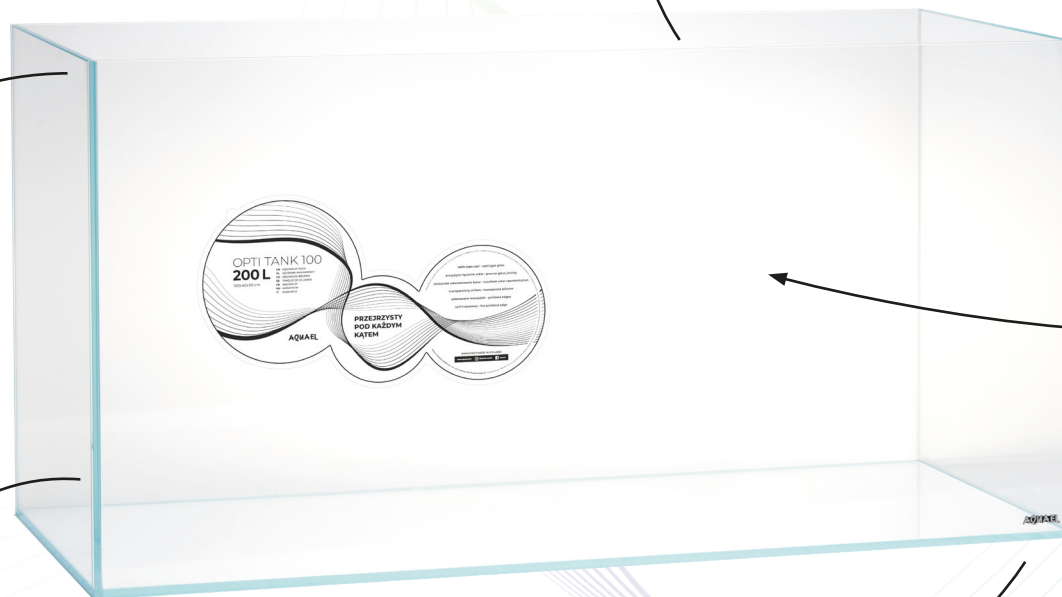

OPTI TANK

Przejrzysty pod każdym kątem

Akwarium wykonane ze szkła **typu opti**, które zapewnia wyjątkową przejrzystość.
Dopracowane detale zbiornika – jak polerowane krawędzie, czy precyzyjne łączenie szkła – sprawiają, że prezentuje się on niezwykle **lekko i estetycznie**.

Zbiornik akwariowy OPTI TANK

Krawędzie zbiornika są polerowane i zakończone szlifem trapezowym. **Precyzyjne** łączenie szkła **metodą bezwałkową** sprawia, że ścianki akwarium idealnie do siebie pasują. **Transparentny silikon** dodatkowo pogłębia wrażenie **czystości i lekkości**.

precyzyjne łączenie szkła

szlif trapezowy

transparentny silikon

szkło typu opti

łączenie szkła metodą bezwałkową

polerowane krawędzie

metoda bezwałkowa
szkło typu opti

standardowe klejenie
oraz szkło

Zbiornik akwariowy OPTI TANK

odzworowanie barw w standardowym zbiorniku

odżelazione szkło typu opti – doskonałe odzworowanie barw

Akwarium jest wykonane ze szkła **typu opti**, które zapewnia wyjątkową **przejrzystość**.