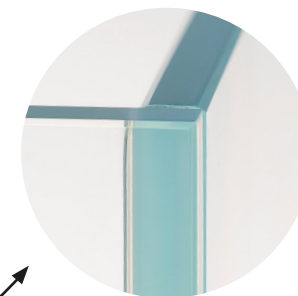

Zbiornik akwariowy OPTI TANK

Krawędzie zbiornika są polerowane i zakończone szlifem trapezowym. **Precyzyjne** łączenie szkła **metodą bezwałkową** sprawia, że ścianki akwarium idealnie do siebie pasują. **Transparentny silikon** dodatkowo pogłębia wrażenie **czystości i lekkości**.

precyzyjne łączenie szkła

szlif trapezowy

transparentny silikon

szkło typu opti

łączenie szkła metodą bezwałkową

polerowane krawędzie

metoda bezwałkowa
szkło typu opti

standardowe klejenie
oraz szkło