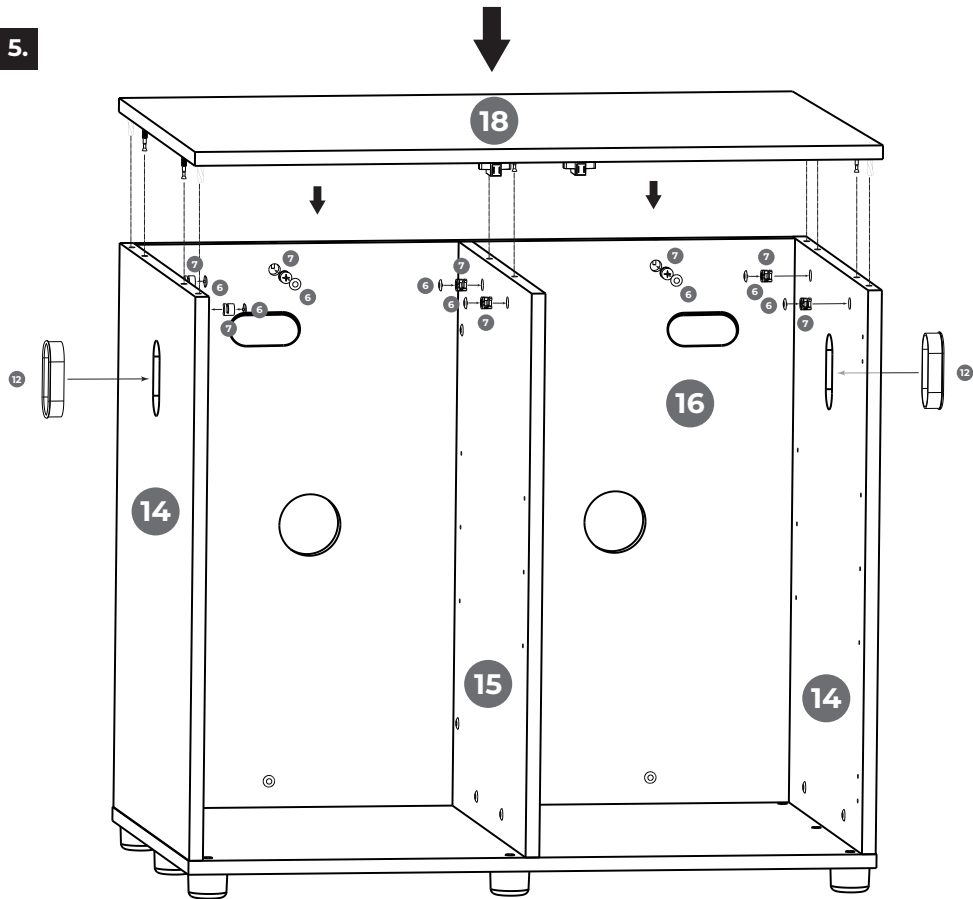

Set Contains

1. Screw (3 × 16)	4
2. Screw (4 × 16)	8
3. Screw (2,9 × 13)	4
4. Screw (6,3 × 13)	8
5. Aluminium pole	4
6. Plug	18
7. Eccentric screw	18
8. Magnetic latch	2
9. Hinge L+R	4
10. Fuse	6
11. Imbus key	1
12. Cable grommet	4
13. Doors	2
14. Walls	2
15. Middle wall	1
16. Rear wall	1
17. Shelf	1
18. Top panel	1
19. Bottom panel	1
20. Wood glue	1
21. Wooden dowel	8

Der Satz Enthält Stück

1. Schrauben (3 × 16)	4
2. Schrauben (4 × 16)	8
3. Schrauben (2,9 × 13)	4
4. Schrauben (6,3 × 13)	8
5. Aludübel	4
6. Abdeckkappe	18
7. Exzentrerschraube	18
8. Magnetisch Schnäpper	2
9. Eckanschlag L+R	4
10. Fuss	6
11. Inbusschlüssel	1
12. Kabel-Loch-Abdeckung	4
13. Tür	2
14. Seitenwand	2
15. Mittelbiden	1
16. Rückwand	1
17. Eingaleboden	1
18. Abdeckplatte	1
19. Bodenplatte	1
20. Holzleim	1
21. Holzdübel	8

UltraScape 90 Cabinet

AQUAEL

II.

3.

4.

UltraScape 90 Cabinet

AQUAEL

III.

5.

6.

IV.

- 1  x4
- 2  x8
- 3  x4
- 4  x8
- 5  x4
- 6  x18
- 7  x18
- 8  x2
- 9  x4
- 10  x9
- 11  x1
- 12  x4
- 20  x1
- 21  x8

7.

8.

UltraScape 90 Cabinet

AQUAEL