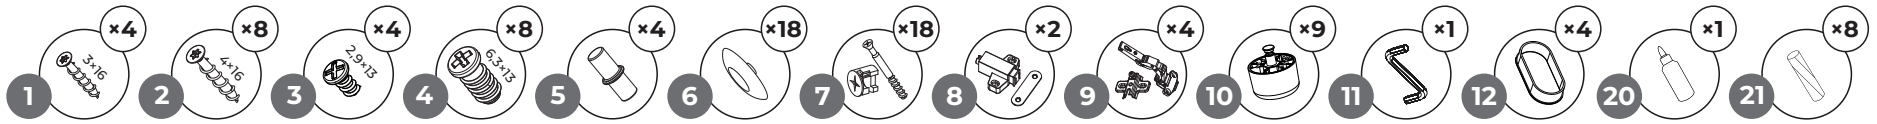

UltraScape 90 Cabinet

AQUAEL

II.