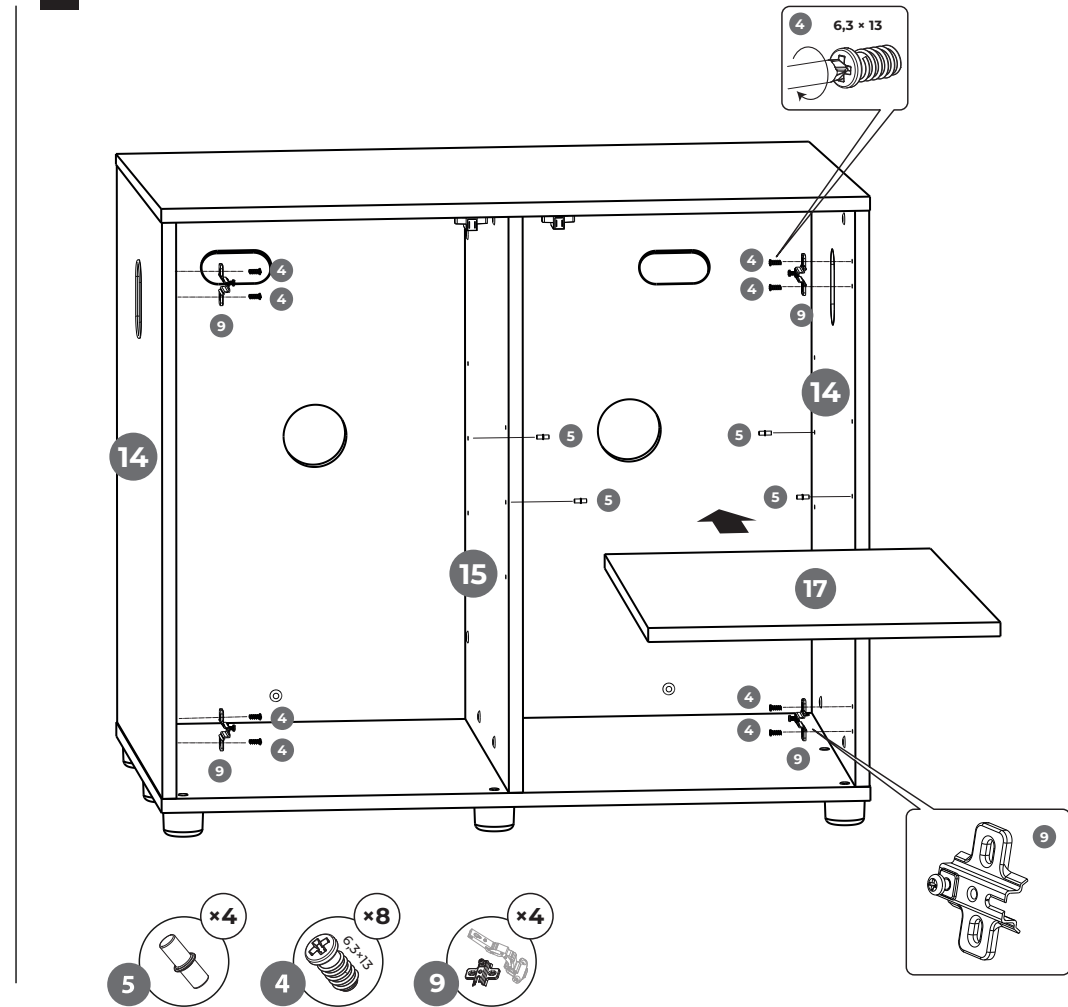

Set Contains

1. Screw (3 × 16)	4
2. Screw (4 × 16)	8
3. Screw (2,9 × 13)	4
4. Screw (6,3 × 13)	8
5. Aluminium pole	4
6. Plug	18
7. Eccentric screw	18
8. Magnetic latch	2
9. Hinge L+R	4
10. Fuse	6
11. Imbus key	1
12. Cable grommet	4
13. Doors	2
14. Walls	2
15. Middle wall	1
16. Rear wall	1
17. Shelf	1
18. Top panel	1
19. Bottom panel	1
20. Wood glue	1
21. Wooden dowel	8

Der Satz Enthält Stück

1. Schrauben (3 × 16)	4
2. Schrauben (4 × 16)	8
3. Schrauben (2,9 × 13)	4
4. Schrauben (6,3 × 13)	8
5. Aludübel	4
6. Abdeckkappe	18
7. Exzentrerschraube	18
8. Magnetisch Schnäpper	2
9. Eckanschlag L+R	4
10. Fuss	6
11. Inbusschlüssel	1
12. Kabel-Loch-Abdeckung	4
13. Tür	2
14. Seitenwand	2
15. Mittelbiden	1
16. Rückwand	1
17. Eingaleboden	1
18. Abdeckplatte	1
19. Bodenplatte	1
20. Holzleim	1
21. Holzdübel	8

UltraScape 90 Cabinet

AQUAEL

II.

3.

4.

UltraScape 90 Cabinet

AQUAEL

III.

5.

6.

IV.

- 1  x4
- 2  x8
- 3  x4
- 4  x8
- 5  x4
- 6  x18
- 7  x18
- 8  x2
- 9  x4
- 10  x9
- 11  x1
- 12  x4
- 20  x1
- 21  x8

7.

8.

UltraScape 90 Cabinet

AQUAEL