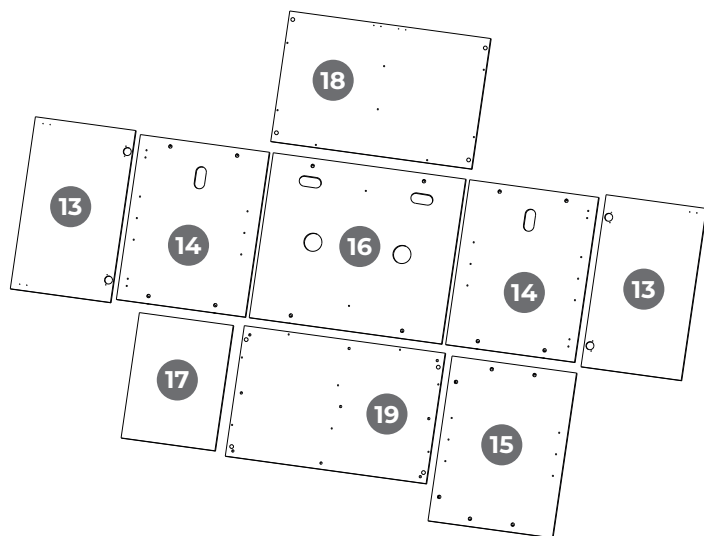

1.
A

Blat dolny - Bottom panel - Bodenplatte

1.
B

Blat dolny - Bottom panel - Bodenplatte

2.

Blat górny - Top panel - Abdeckplatte