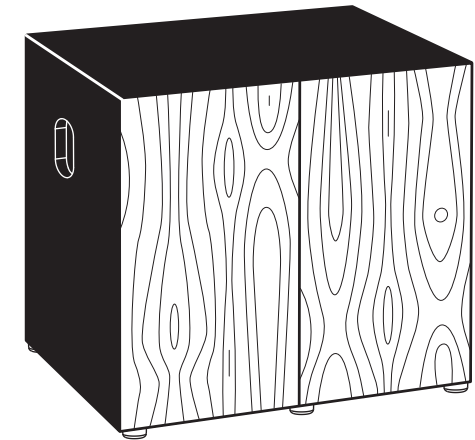

UltraScape 90 Cabinet

Szafka pod akwarium

Aquarium Cabinet

Aquariumschrank

AQUAEL

Partner:

EAC
European Aquascaping
Championship

Komplet zawiera

1. Wkręt (3 × 16)	4
2. Wkręt (4 × 16)	8
3. Wkręt (2,9 × 13)	4
4. Wkręt (6,3 × 13)	8
5. Kołek aluminiowy	4
6. Zaślepka	18
7. Mimośród	18
8. Zatrask magnetyczny	2
9. Zawias	4
10. Stopka	9
11. Klucz imbusowy	1
12. Osłonka otworu na kable	4
13. Drzwi	2
14. Ściana boczna	2
15. Ściana środkowa	1
16. Ściana tylna	1
17. Półka	1
18. Blat górny	1
19. Blat dolny	1
20. Klej	1
21. Kołek drewniany	8

Set Contains

1. Screw (3 × 16)	4
2. Screw (4 × 16)	8
3. Screw (2,9 × 13)	4
4. Screw (6,3 × 13)	8
5. Aluminium pole	4
6. Plug	18
7. Eccentric screw	18
8. Magnetic latch	2
9. Hinge L+R	4
10. Fuse	6
11. Imbus key	1
12. Cable grommet	4
13. Doors	2
14. Walls	2
15. Middle wall	1
16. Rear wall	1
17. Shelf	1
18. Top panel	1
19. Bottom panel	1
20. Wood glue	1
21. Wooden dowel	8