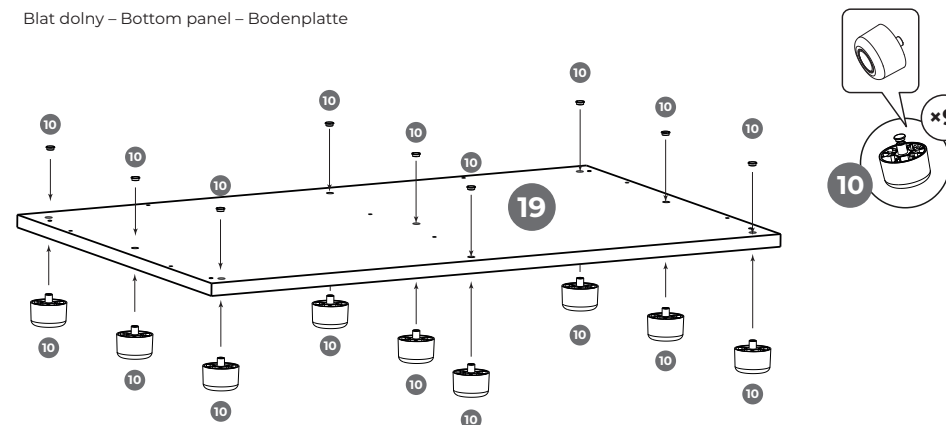

1.
A

Blat dolny - Bottom panel - Bodenplatte