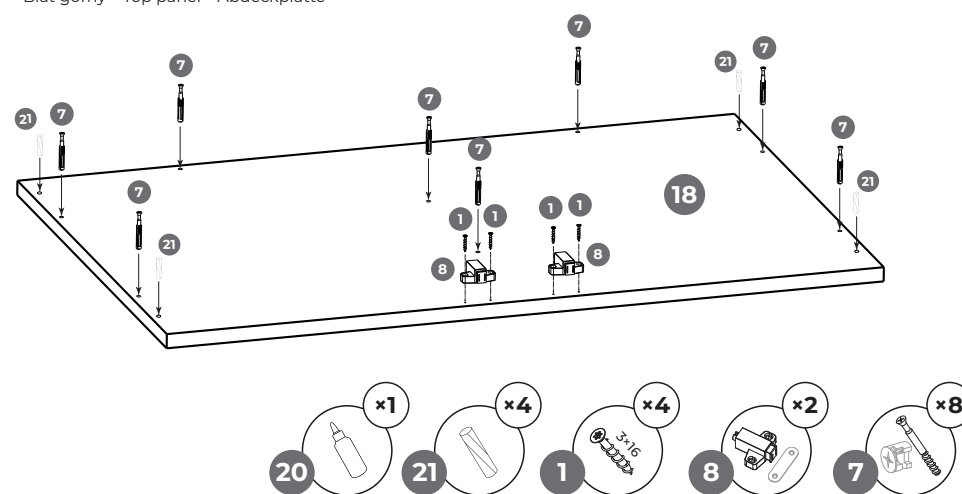

Der Satz Enthält Stück

1. Schrauben (3 × 16)	4
2. Schrauben (4 × 16)	8
3. Schrauben (2,9 × 13)	4
4. Schrauben (6,3 × 13)	8
5. Aludübel	4
6. Abdeckkappe	18
7. Exzentrerschraube	18
8. Magnetisch Schnäpper	2
9. Eckanschlag L+R	4
10. Fuss	6
11. Inbusschlüssel	1
12. Kabel-Loch-Abdeckung	4
13. Tür	2
14. Seitenwand	2
15. Mittelbiden	1
16. Rückwand	1
17. Eingaleboden	1
18. Abdeckplatte	1
19. Bodenplatte	1
20. Holzleim	1
21. Holzdübel	8

AQUAEL Sp. z o.o.
Ul. Krasnowolska 50
02-849 Warszawa, Poland

www.aquael.com
e-mail: service@aquael.com

1.
A

Blat dolny - Bottom panel - Bodenplatte

1.
B

Blat dolny - Bottom panel - Bodenplatte

2.

Blat górny - Top panel - Abdeckplatte

UltraScape 90 Cabinet

AQUAEL

II.

3.

4.

UltraScape 90 Cabinet

AQUAEL

III.

5.

6.

IV.

- 1  x4
- 2  x8
- 3  x4
- 4  x8
- 5  x4
- 6  x18
- 7  x18
- 8  x2
- 9  x4
- 10  x9
- 11  x1
- 12  x4
- 20  x1
- 21  x8

7.

8.

UltraScape 90 Cabinet

AQUAEL