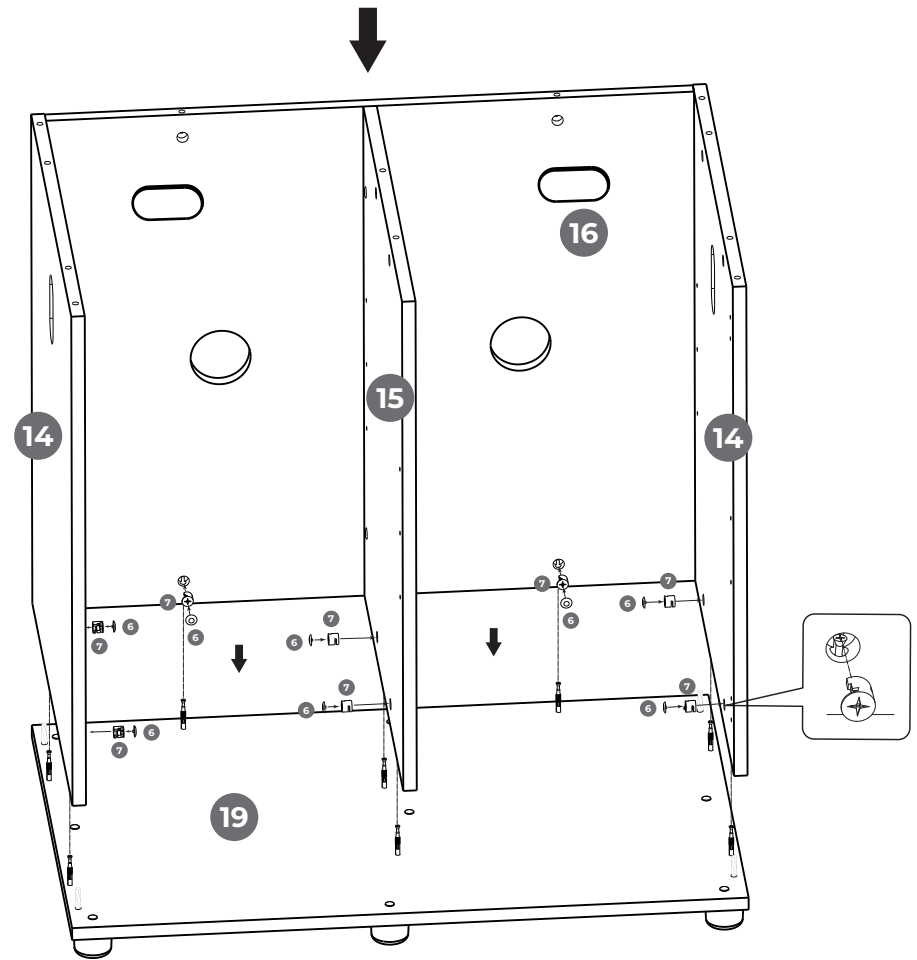

Set Contains

1. Screw (3 × 16)	4
2. Screw (4 × 16)	8
3. Screw (2,9 × 13)	4
4. Screw (6,3 × 13)	8
5. Aluminium pole	4
6. Plug	18
7. Eccentric screw	18
8. Magnetic latch	2
9. Hinge L+R	4
10. Fuse	6
11. Imbus key	1
12. Cable grommet	4
13. Doors	2
14. Walls	2
15. Middle wall	1
16. Rear wall	1
17. Shelf	1
18. Top panel	1
19. Bottom panel	1
20. Wood glue	1
21. Wooden dowel	8

Der Satz Enthält Stück

1. Schrauben (3 × 16)	4
2. Schrauben (4 × 16)	8
3. Schrauben (2,9 × 13)	4
4. Schrauben (6,3 × 13)	8
5. Aludübel	4
6. Abdeckkappe	18
7. Exzentrerschraube	18
8. Magnetisch Schnäpper	2
9. Eckanschlag L+R	4
10. Fuss	6
11. Inbusschlüssel	1
12. Kabel-Loch-Abdeckung	4
13. Tür	2
14. Seitenwand	2
15. Mittelbiden	1
16. Rückwand	1
17. Eingaleboden	1
18. Abdeckplatte	1
19. Bodenplatte	1
20. Holzleim	1
21. Holzdübel	8

UltraScape 90 Cabinet

AQUAEL

II.

3.

4.

UltraScape 90 Cabinet

AQUAEL

III.

5.

6.

IV.

- 1  x4
- 2  x8
- 3  x4
- 4  x8
- 5  x4
- 6  x18
- 7  x18
- 8  x2
- 9  x4
- 10  x9
- 11  x1
- 12  x4
- 20  x1
- 21  x8

7.

8.

UltraScape 90 Cabinet

AQUAEL