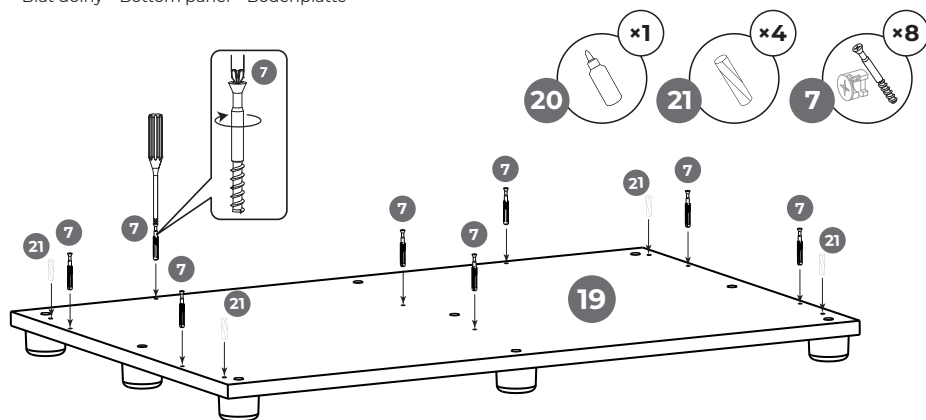

1.
B

Blat dolny - Bottom panel - Bodenplatte