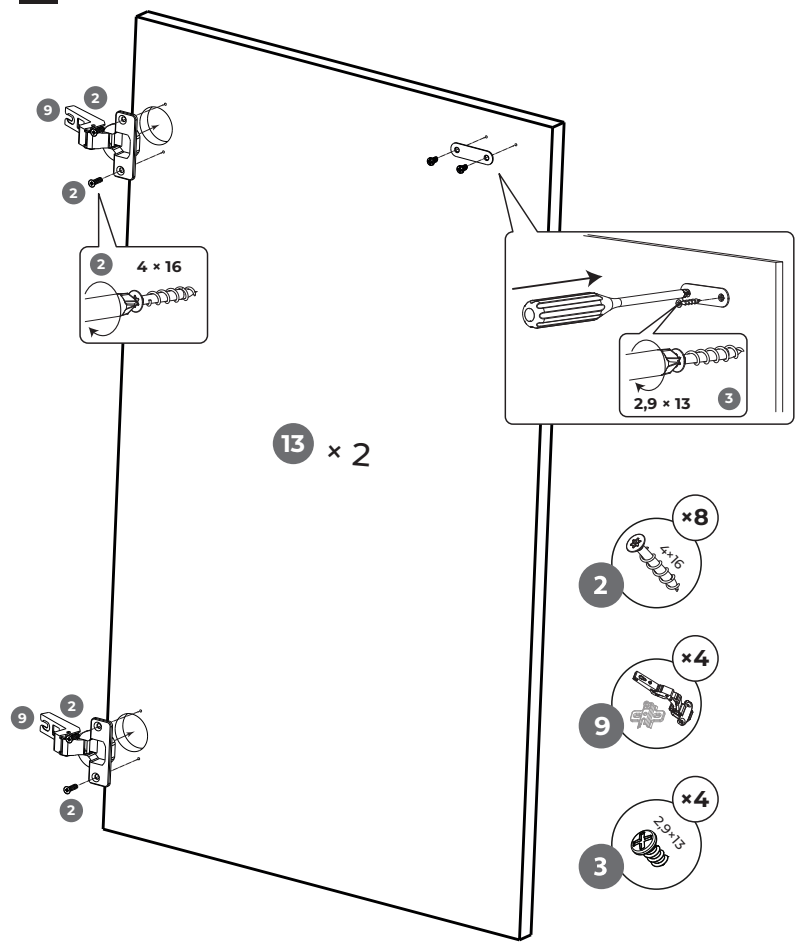

Set Contains

1. Screw (3 × 16)	4
2. Screw (4 × 16)	8
3. Screw (2,9 × 13)	4
4. Screw (6,3 × 13)	8
5. Aluminium pole	4
6. Plug	18
7. Eccentric screw	18
8. Magnetic latch	2
9. Hinge L+R	4
10. Fuse	6
11. Imbus key	1
12. Cable grommet	4
13. Doors	2
14. Walls	2
15. Middle wall	1
16. Rear wall	1
17. Shelf	1
18. Top panel	1
19. Bottom panel	1
20. Wood glue	1
21. Wooden dowel	8

Der Satz Enthält Stück

1. Schrauben (3 × 16)	4
2. Schrauben (4 × 16)	8
3. Schrauben (2,9 × 13)	4
4. Schrauben (6,3 × 13)	8
5. Aludübel	4
6. Abdeckkappe	18
7. Exzentrerschraube	18
8. Magnetisch Schnäpper	2
9. Eckanschlag L+R	4
10. Fuss	6
11. Inbusschlüssel	1
12. Kabel-Loch-Abdeckung	4
13. Tür	2
14. Seitenwand	2
15. Mittelbiden	1
16. Rückwand	1
17. Eingaleboden	1
18. Abdeckplatte	1
19. Bodenplatte	1
20. Holzleim	1
21. Holzdübel	8

5.

6.

IV.

- 1  x4
- 2  x8
- 3  x4
- 4  x8
- 5  x4
- 6  x18
- 7  x18
- 8  x2
- 9  x4
- 10  x9
- 11  x1
- 12  x4
- 20  x1
- 21  x8

7.

8.

UltraScape 90 Cabinet

AQUAEL

V.

- 1 (x4) 3x16
- 2 (x8) 4x16
- 3 (x4) 2.9x13
- 4 (x8) 6.3x13
- 5 (x4)
- 6 (x18)
- 7 (x18)
- 8 (x2)
- 9 (x4)
- 10 (x9)
- 11 (x1)
- 12 (x4)
- 20 (x1)
- 21 (x8)

9.

10.