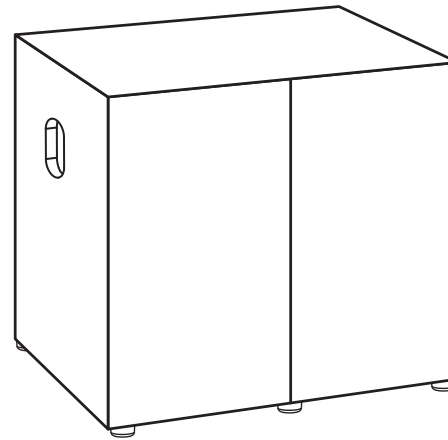

UltraScape 90 Cabinet

Szafka pod akwarium

Aquarium Cabinet

Aquariumschrank

AQUAEL

Partner:

EAC
European Aquascaping
Championship

Komplet zawiera

1. Wkręt (3 × 16)	4
2. Wkręt (4 × 16)	8
3. Wkręt (2,9 × 13)	4
4. Wkręt (6,3 × 13)	8
5. Kołek aluminiowy	4
6. Zaślepka	18
7. Mimośród	18
8. Zatrask magnetyczny	2
9. Zawias	4
10. Stopka	9
11. Klucz imbusowy	1
12. Osłonka otworu na kable	4
13. Drzwi	2
14. Ściana boczna	2
15. Ściana środkowa	1
16. Ściana tylna	1
17. Półka	1
18. Blat górny	1
19. Blat dolny	1
20. Klej	1
21. Kołek drewniany	8

Set Contains

1. Screw (3 × 16)	4
2. Screw (4 × 16)	8
3. Screw (2,9 × 13)	4
4. Screw (6,3 × 13)	8
5. Aluminium pole	4
6. Plug	18
7. Eccentric screw	18
8. Magnetic latch	2
9. Hinge L+R	4
10. Fuse	6
11. Imbus key	1
12. Cable grommet	4
13. Doors	2
14. Walls	2
15. Middle wall	1
16. Rear wall	1
17. Shelf	1
18. Top panel	1
19. Bottom panel	1
20. Wood glue	1
21. Wooden dowel	8

Der Satz Enthält Stück

1. Schrauben (3 × 16)	4
2. Schrauben (4 × 16)	8
3. Schrauben (2,9 × 13)	4
4. Schrauben (6,3 × 13)	8
5. Aludübel	4
6. Abdeckkappe	18
7. Exzentrerschraube	18
8. Magnetisch Schnäpper	2
9. Eckanschlag L+R	4
10. Fuss	6
11. Inbusschlüssel	1
12. Kabel-Loch-Abdeckung	4
13. Tür	2
14. Seitenwand	2
15. Mittelbiden	1
16. Rückwand	1
17. Eingaleboden	1
18. Abdeckplatte	1
19. Bodenplatte	1
20. Holzleim	1
21. Holzdübel	8