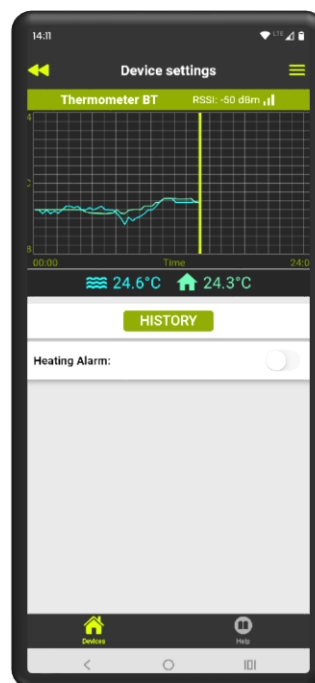

Socket BT Duo

Akvarijní ovladač

OVLÁDÁNÍ PŘES
BLUETOOTH APLIKACI

AQUAEL BT

Chytřejší a pohodlnější teploměr – nyní ovládaný přes Bluetooth pomocí aplikace Aquael BT!

Sledujte aktuální teplotu vody a okolí, nastavte vlastní horní a dolní limity pro okamžitá upozornění a prohlížejte si úplnou historii měření – to vše přímo v aplikaci.

Přizpůsobte a na dálku optimalizujte podmínky ve svém akváriu

Dvouzónové měření teploty