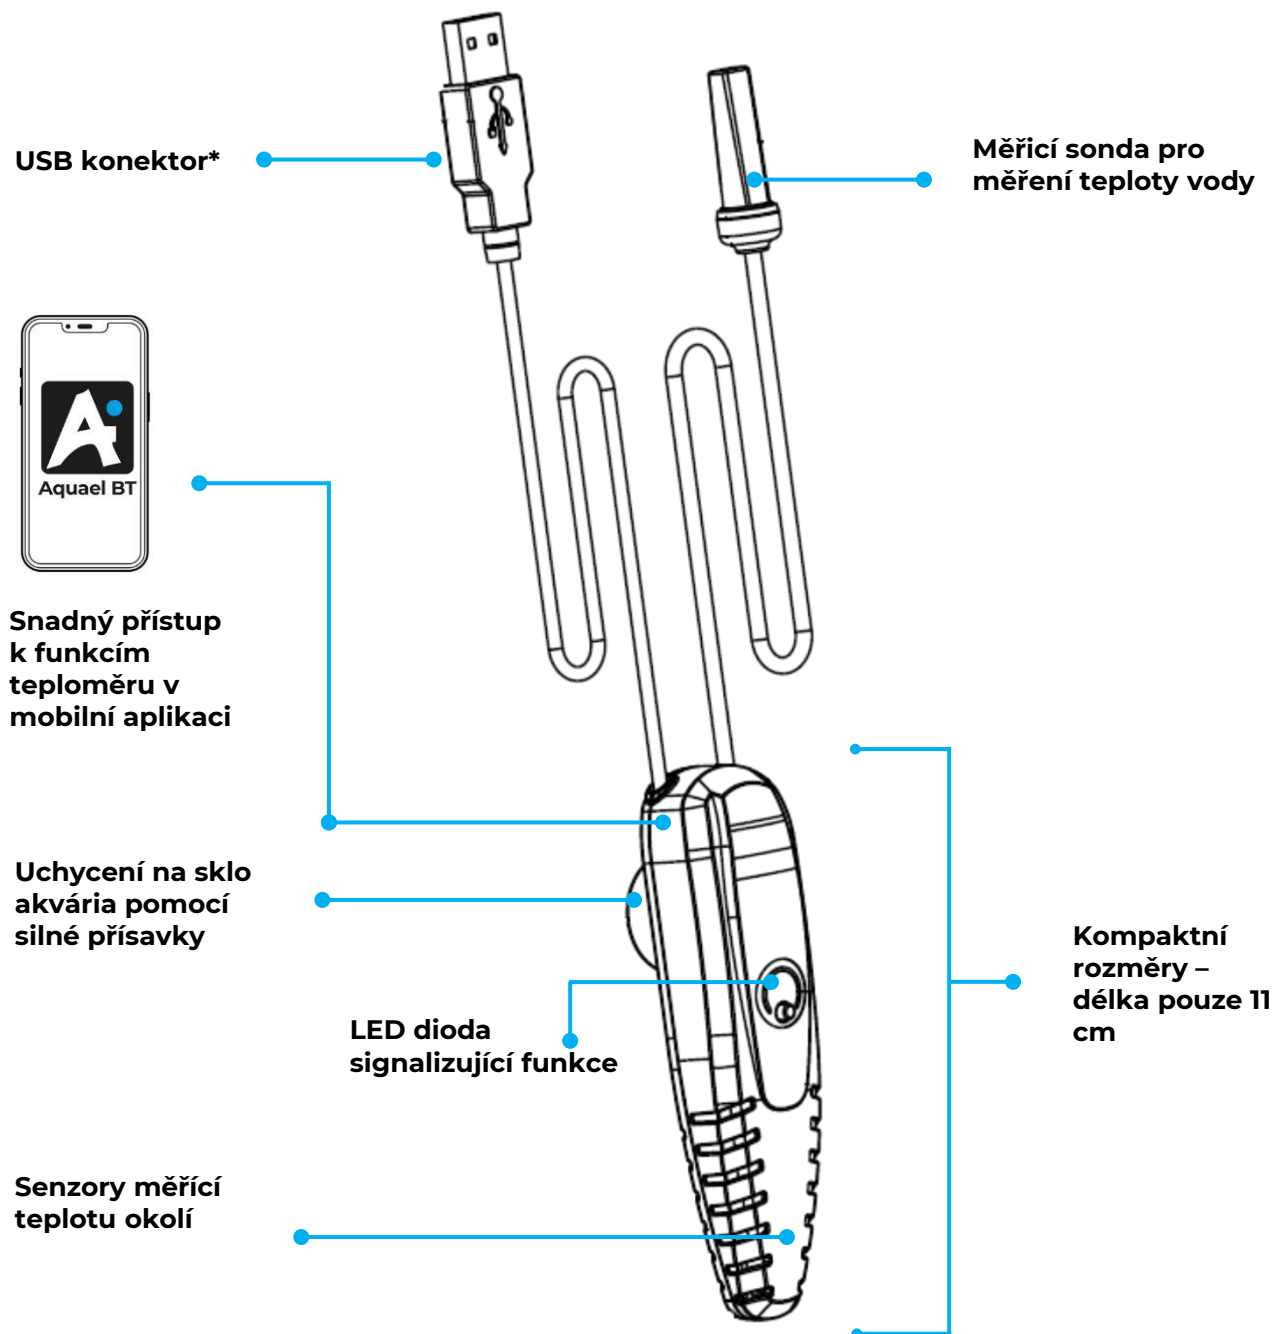

## Elektronický teploměr

Dvojité snímače – měření aktuální teploty v nádrži a teploty okolí (místnosti)

Funkční LED dioda – barevná upozornění na aktuální stav teploměru a signalizace odchylek

Kompaktní rozměry a minimalistický design krytu

Určený k umístění mimo nádrž; do vody se ponořuje pouze sonda

Všechny funkce se ovládají v aplikaci Aqual BT

\*napájecí adaptér není součástí balení

**AQUAEL**