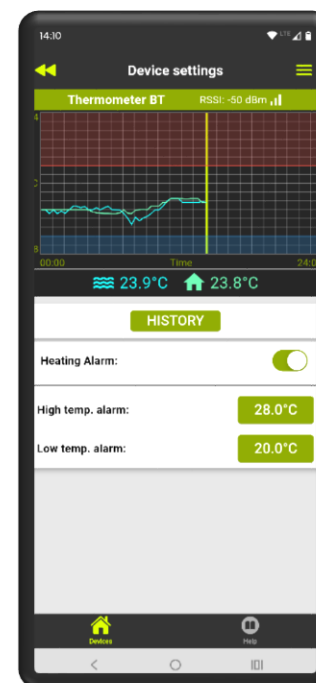

# Socket BT Duo

Akvarijní ovladač

OVLÁDÁNÍ PŘES  
BLUETOOTH APLIKACI

# AQUAEL BT

Chytřejší a pohodlnější teploměr – nyní ovládaný přes Bluetooth pomocí aplikace Aquael BT!

Sledujte aktuální teplotu vody a okolí, nastavte vlastní horní a dolní limity pro okamžitá upozornění a prohlížejte si úplnou historii měření – to vše přímo v aplikaci.

Přizpůsobte a na dálku optimalizujte podmínky ve svém akváriu

Dvouzónové měření teploty

Teplotní upozornění

Historie měření