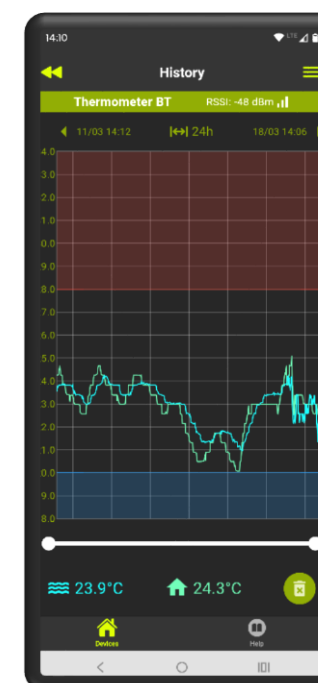

# AQUAEL BT

Chytřejší a pohodlnější teploměr – nyní ovládaný přes Bluetooth pomocí aplikace Aquael BT!

Sledujte aktuální teplotu vody a okolí, nastavte vlastní horní a dolní limity pro okamžitá upozornění a prohlížejte si úplnou historii měření – to vše přímo v aplikaci.

Přizpůsobte a na dálku optimalizujte podmínky ve svém akváriu

Dvouzónové měření teploty

Teplotní upozornění

Historie měření

# Thermometer BT

Elektronický teploměr