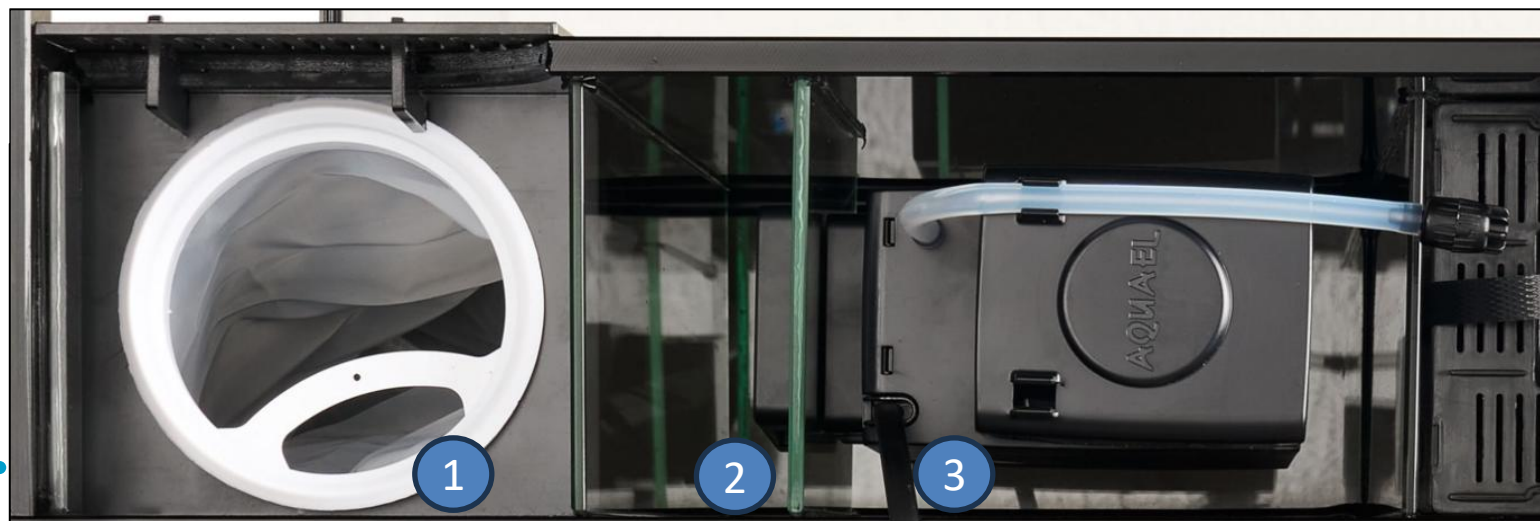

přepážka oddělující expoziční část od filtrační části vyrobená z černě barveného skla – mimořádná hloubka a zdůraznění estetiky aranžmá

Glossy Marine

Filtrace

Glossy Marine je vybaven promyšleným a **kompletním filtračním systémem**. Zadní panel čistí vodu mechanicky, biologicky a chemicky (volitelně).

FILTRAČNÍ KOMORY

1. Filtrační ponožka
2. Místo pro ohřívač nebo další elektronické prvky
3. Protein skimmer
4. Košíky na sypké médium
5. Oběhová čerpadlo

Glossy Marine

Filtrace

V sadě Glossy Marine **prochází** voda **několika fázemi čištění**. Speciální konstrukce zajišťuje konkrétní oběh vody.

Glossy Marine

Filtrace

vliv vody
s hřebenem

filtrační
ponožka

přepadová
komora
s prostorem
pro topné
těleso nebo
další doplňky
(volitelně)

skimmer
proteinový

Glossy Marine

Filtrace

Odlučovač bílkovin

Sada Glossy Marine obsahuje **účinný odlučovač bílkovin**, nezbytný v mořském akváriu. Zařízení nasává vodu spolu se vzduchem a mísí je v reakční komoře. Tím vzniká hustá pěna, ke které se připojují organické nečistoty. Poté je pěna vytlačována do speciálního kelímku umístěného v horní části zařízení, kde se nečistoty shromažďují a odstraňují z akvária.