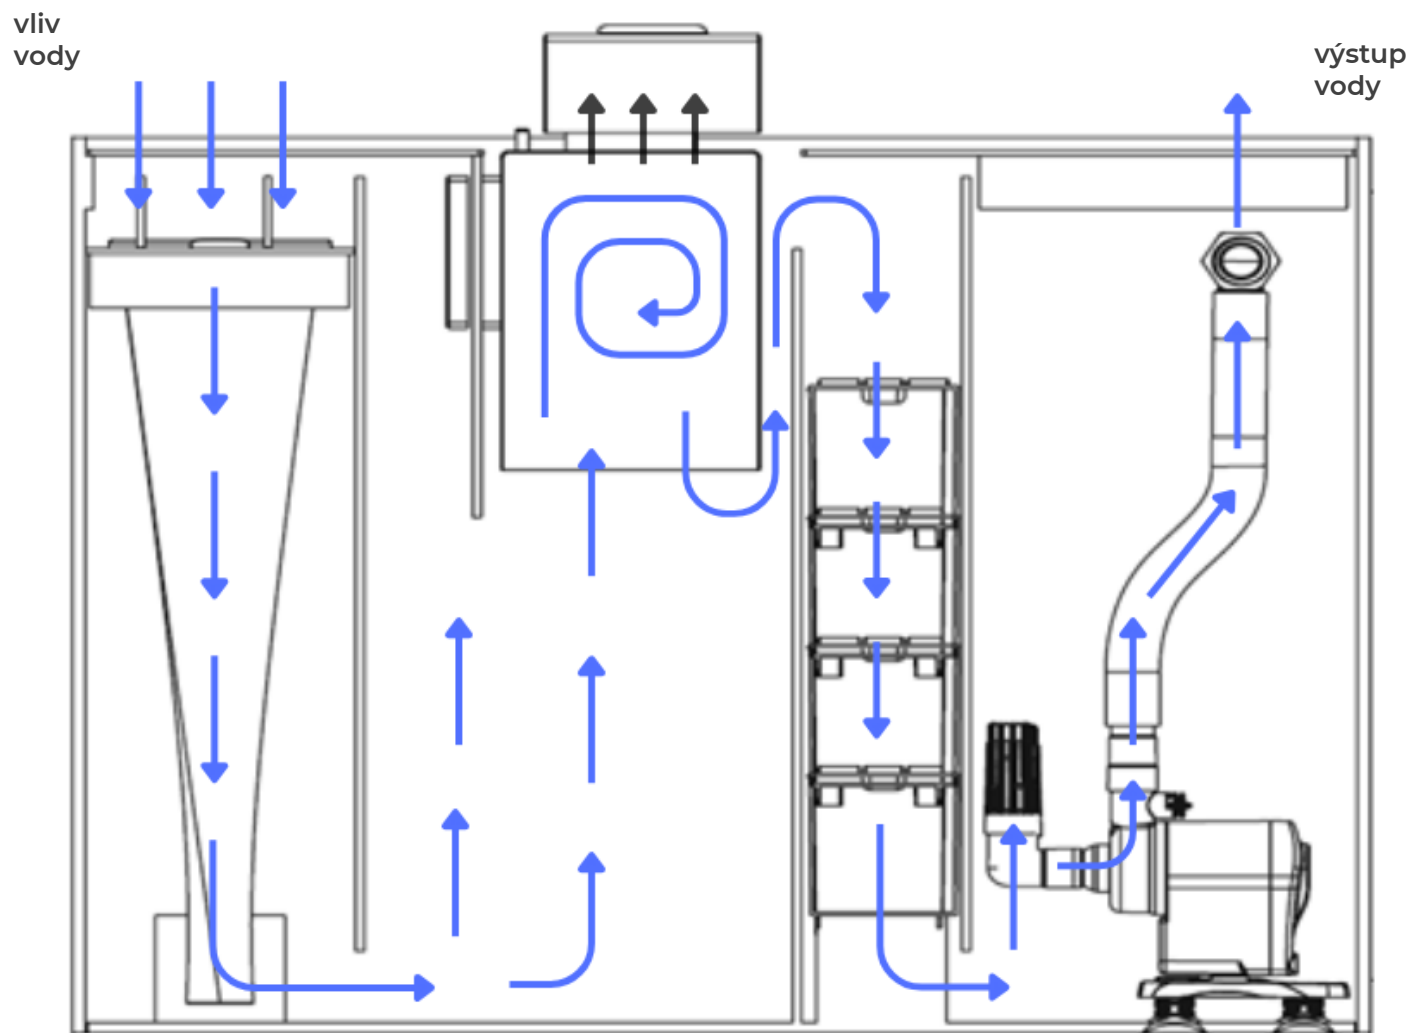

retenční komora se stupnicí (litry/galony) ukazující, kolik odpařené vody je třeba doplnit – usnadnění používání a zachování správné filtrace

speciální zesílení předního a bočních skel v originální technologii Safe Tank – systém vrstveného lepení skel pro větší bezpečnost v případě prasknutí nádrže

pětikomorový filtrační panel –
kompletní mechanická, biologická a
chemická filtrace (volitelně)

filtrační panel oddělený od
hlavní komory – estetické a těsné
oddělení filtrované vody

snížené přepážky mezi komorami –
bezpečnost a eliminace rizika vylití
vody

FILTRAČNÍ KOMORY

1. Filtrační ponožka
2. Místo pro ohřívač nebo další elektronické prvky
3. Protein skimmer
4. Košíky na sypké médium
5. Oběhová čerpadlo

Glossy Marine

Filtrace

V sadě Glossy Marine **prochází** voda **několika fázemi čištění**. Speciální konstrukce zajišťuje konkrétní oběh vody.