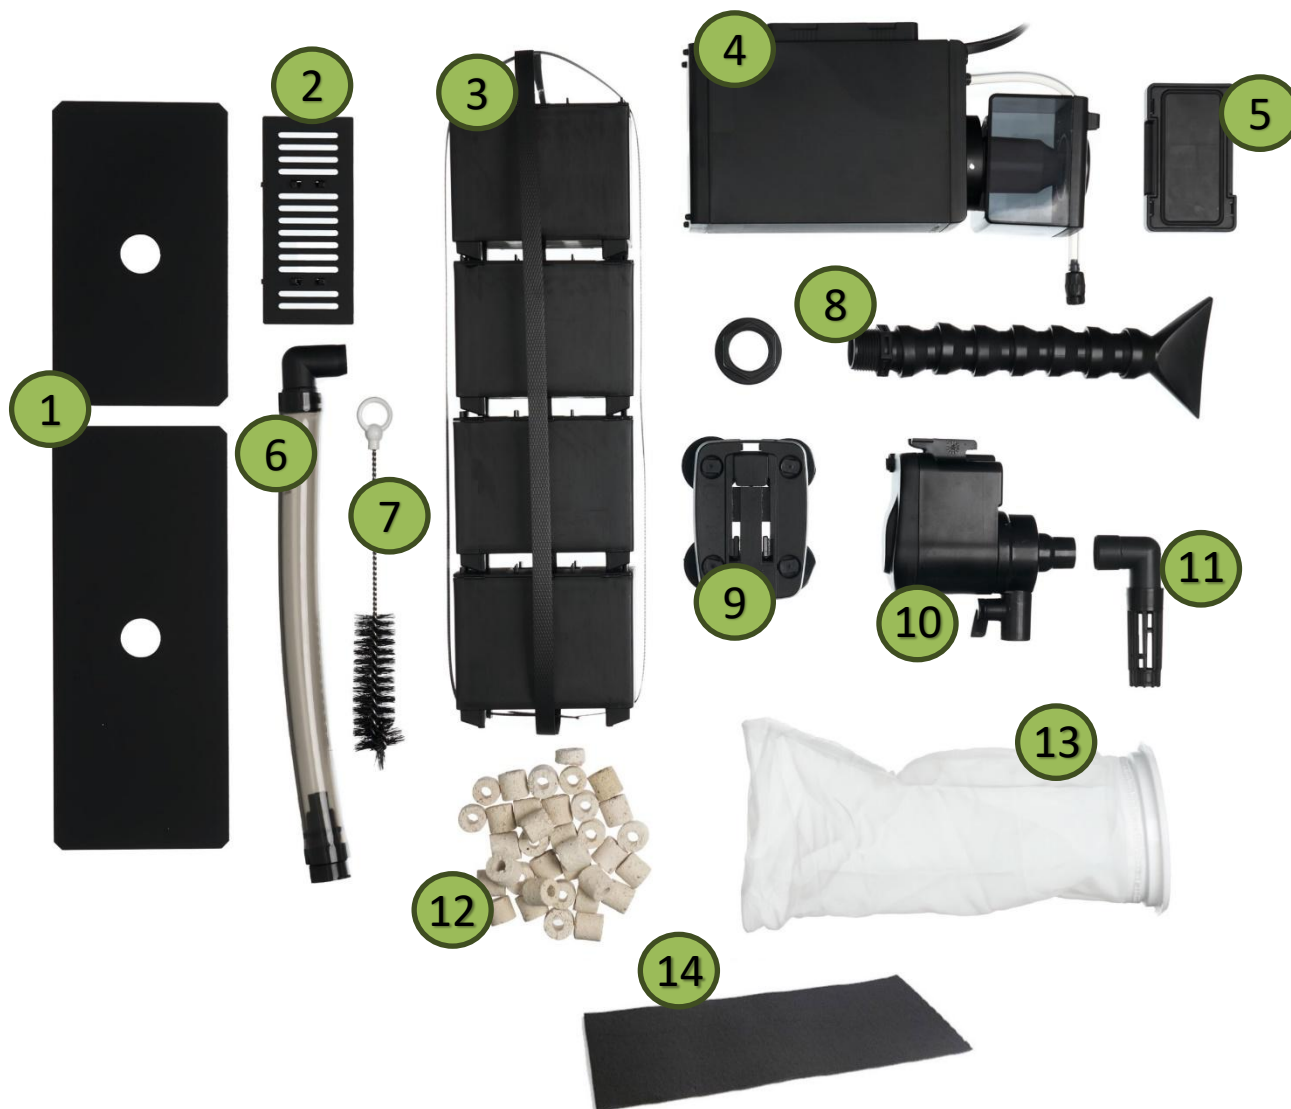

Tento mechanismus zabraňuje vzniku škodlivých látek a **udrhuje vodu čistou**.

SEZNAM DÍLŮ

1. Provdzušňovací trubice
2. Víko nádoby na proteinové nečistoty
3. Nádoba na proteinové nečistoty
4. Horní kryt skimmeru
5. Spodní kryt skimmeru
6. Tělo zařízení
7. Kryt přívodu vody
8. Upevňovací magnet

Glossy Marine

Vybavení

Sada je **kompletně vybavena** všemi nezbytnými prvky pro zprovoznění mořského akvária a **funkčními doplňky** – kartáčem vhodným k čištění prvků odpěňovače, kolen nebo cirkulátoru, podložkou pod akvárium a sypkými biologickými médii pro start.

SEZNAM DÍLŮ

1. Kryty filtrační části
2. Filtrační hřeben
3. Filtrační zásobník
4. Odpěňovač
5. Magnet pro odpěňovač
6. Hadice s kolenem
7. Čistící kartáč
8. Hadice s plochým výstupem a těsněním
9. Podstavec oběhové pumpy s přísavkami
10. Oběhová čerpadlo
11. Sací koš
12. Sypké materiály
13. Filtrační ponožka
14. Podložka pod akvárium

vnitřní police na
příslušenství, kterou lze
zavěsit v různých
výškách

přední část zarovnaná s
přední stranou akvária
– minimalismus a
elegance

pět nastavitelných nožiček
umožňuje ideální
vyrovnaní skříňky pro
rovnoměrné rozložení
hmotnosti akvária