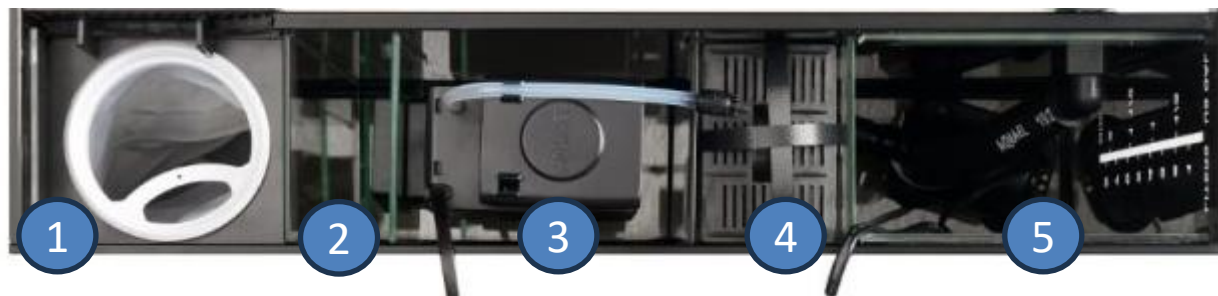

Glossy Marine

Akvarijní sada

otevřená nádrž o rozměrech 60x58x50 cm – větší hloubka pro aranžování, vhodná výměna plynů pro mořské akvaristiky

přední a boční strany vyrobeny ze skla typu Opti – vysoká průhlednost bez nazelenalého odstínu skla

retenční komora se stupnicí (litry/galony) ukazující, kolik odpařené vody je třeba doplnit – usnadnění používání a zachování správné filtrace

speciální zesílení předního a bočních skel v originální technologii Safe Tank – systém vrstveného lepení skel pro větší bezpečnost v případě prasknutí nádrže

přepážka oddělující expoziční část od filtrační části vyrobená z černě barveného skla – mimořádná hloubka a zdůraznění estetiky aranžmá

Glossy Marine

Filtrace

Glossy Marine je vybaven promyšleným a **kompletním filtračním systémem**. Zadní panel čistí vodu mechanicky, biologicky a chemicky (volitelně).

vnitřní police na
příslušenství, kterou lze
zavěsit v různých
výškách

přední část zarovnaná s
přední stranou akvária
– minimalismus a
elegance

pět nastavitelných nožiček
umožňuje ideální
vyrovnaní skříňky pro
rovnoměrné rozložení
hmotnosti akvária