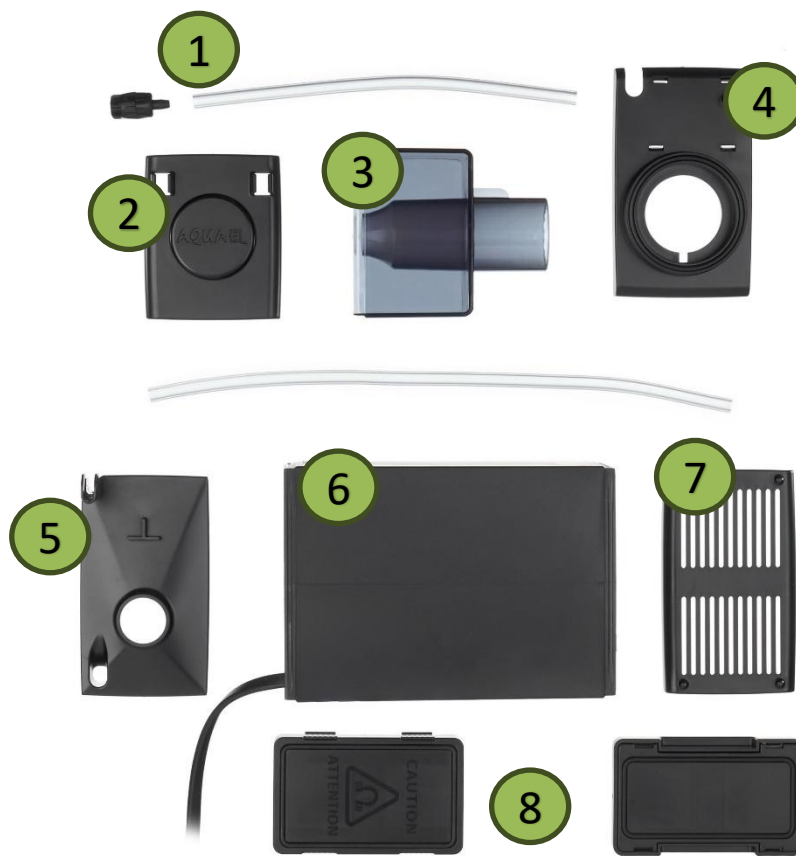

Glossy Marine

Filtrace

vliv vody
s hřebenem

filtrační
ponožka

přepadová
komora
s prostorem
pro topné
těleso nebo
další doplňky
(volitelně)

skimmer
proteinový

Glossy Marine

Filtrace

Účinná filtrace je klíčová v citlivém pro změnu parametrů vody v mořském akváriu. Proto jsme sadu Glossy Marine vybavili **čtyřmi košíky na filtrační média** s jednoduchým systémem vyjímání.

Glossy Marine Filtrace

Odlučovač bílkovin

Sada Glossy Marine obsahuje **účinný odlučovač bílkovin**, nezbytný v mořském akváriu. Zařízení nasává vodu spolu se vzduchem a mísí je v reakční komoře. Tím vzniká hustá pěna, ke které se připojují organické nečistoty. Poté je pěna vytlačována do speciálního kelímku umístěného v horní části zařízení, kde se nečistoty shromažďují a odstraňují z akvária.

Tento mechanismus zabraňuje vzniku škodlivých látek a **udrhuje vodu čistou**.

SEZNAM DÍLŮ

1. Provdzušňovací trubice
2. Víko nádoby na proteinové nečistoty
3. Nádoba na proteinové nečistoty
4. Horní kryt skimmeru
5. Spodní kryt skimmeru
6. Tělo zařízení
7. Kryt přívodu vody
8. Upevňovací magnet