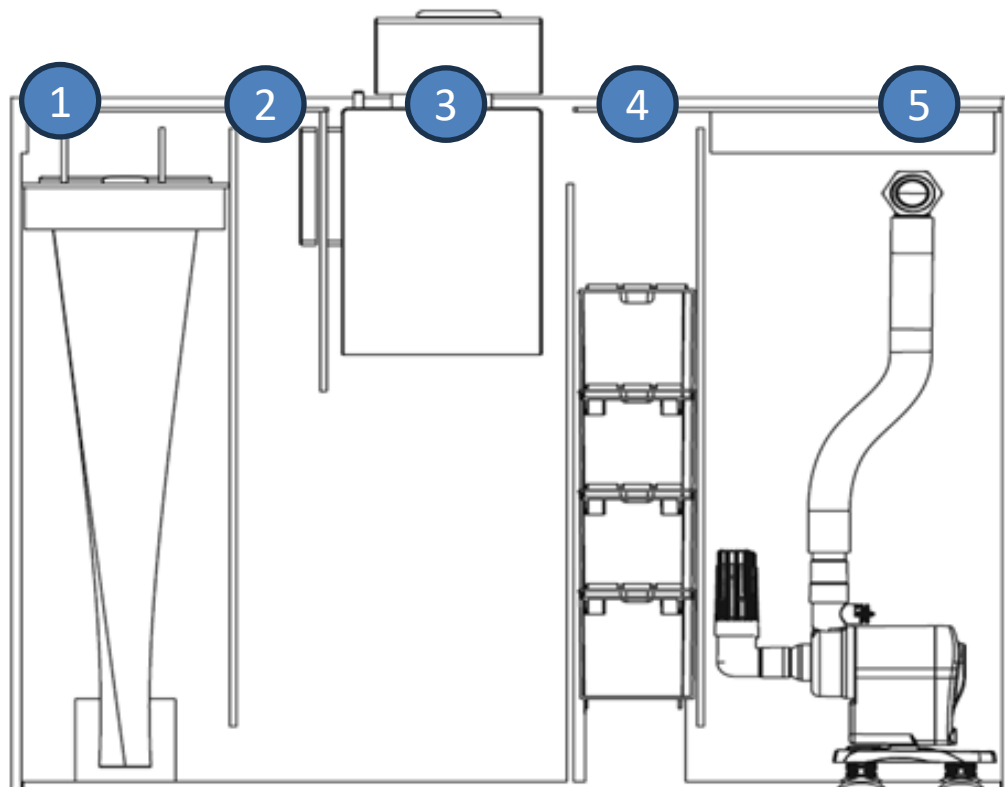

Glossy Marine

Akvarijní sada

otevřená nádrž o rozměrech 60x58x50 cm – větší hloubka pro aranžování, vhodná výměna plynů pro mořské akvaristiky

přední a boční strany vyrobeny ze skla typu Opti – vysoká průhlednost bez nazelenalého odstínu skla

retenční komora se stupnicí (litry/galony) ukazující, kolik odpařené vody je třeba doplnit – usnadnění používání a zachování správné filtrace

speciální zesílení předního a bočních skel v originální technologii Safe Tank – systém vrstveného lepení skel pro větší bezpečnost v případě prasknutí nádrže

přepážka oddělující expoziční část od filtrační části vyrobená z černě barveného skla – mimořádná hloubka a zdůraznění estetiky aranžmá

Glossy Marine

Filtrace

Glossy Marine je vybaven promyšleným a **kompletním filtračním systémem**. Zadní panel čistí vodu mechanicky, biologicky a chemicky (volitelně).

pětikomorový filtrační panel –
kompletní mechanická, biologická a
chemická filtrace (volitelně)

filtrační panel oddělený od
hlavní komory – estetické a těsné
oddělení filtrované vody

snížené přepážky mezi komorami –
bezpečnost a eliminace rizika vylití
vody