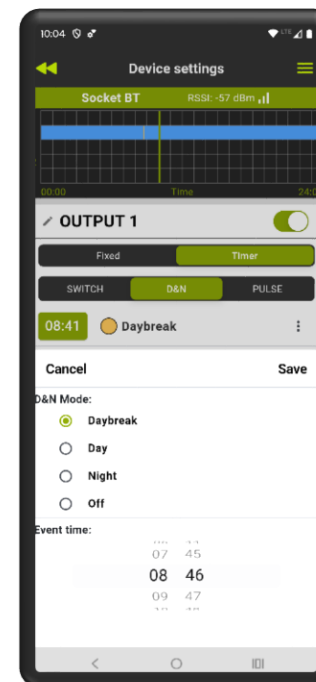

Sledujte svůj přirozený cirkadiánní rytmus pomocí smartphonu nebo tabletu.

Přesná kontrola nad procesy probíhajícími ve vašem akváriu – je to možné! Využijte technologické inovace, aby se vaše akvárium stalo oázou dokonalé rovnováhy.

Aquael BT App

OVLÁDÁNÍ PŘES BLUETOOTH
APLIKACI

AQUAEL BT

Ovládat jedno světlo bez jediného spínače? S aplikací Aquael BT ve vašem telefonu nebo tabletu je to možné!

Technologie Bluetooth vám umožňuje připojit libovolný počet světel. Pohodlně a komfortně programujte a měňte parametry světel tak, jak budou během dne a noci.

Proměňte své mobilní zařízení v konzoli pro řízení osvětlení akvária.

Vzdáleně přizpůsobujte a optimalizujte podmínky ve svém akváriu

Stálý režim

Režim Day & Night

Režim Pulse

Socket BT Duo

Akvarijní ovladač

Pohodlné ovládání

Aplikace Aquael BT

- **Nezávislé ovládání kanálů 1 a 2 (ON/OFF)**
- **2 režimy** kanálu:
 - **Fixed** (stálý režim)
 - **Timer** (časový režim)
- **3 režimy harmonogramu:**
 - **SWITCH** – programovatelný přepínač
 - **Day&Night** – simulace přirozeného denního rytmu
 - **PULSE** – programovatelný generátor impulsů