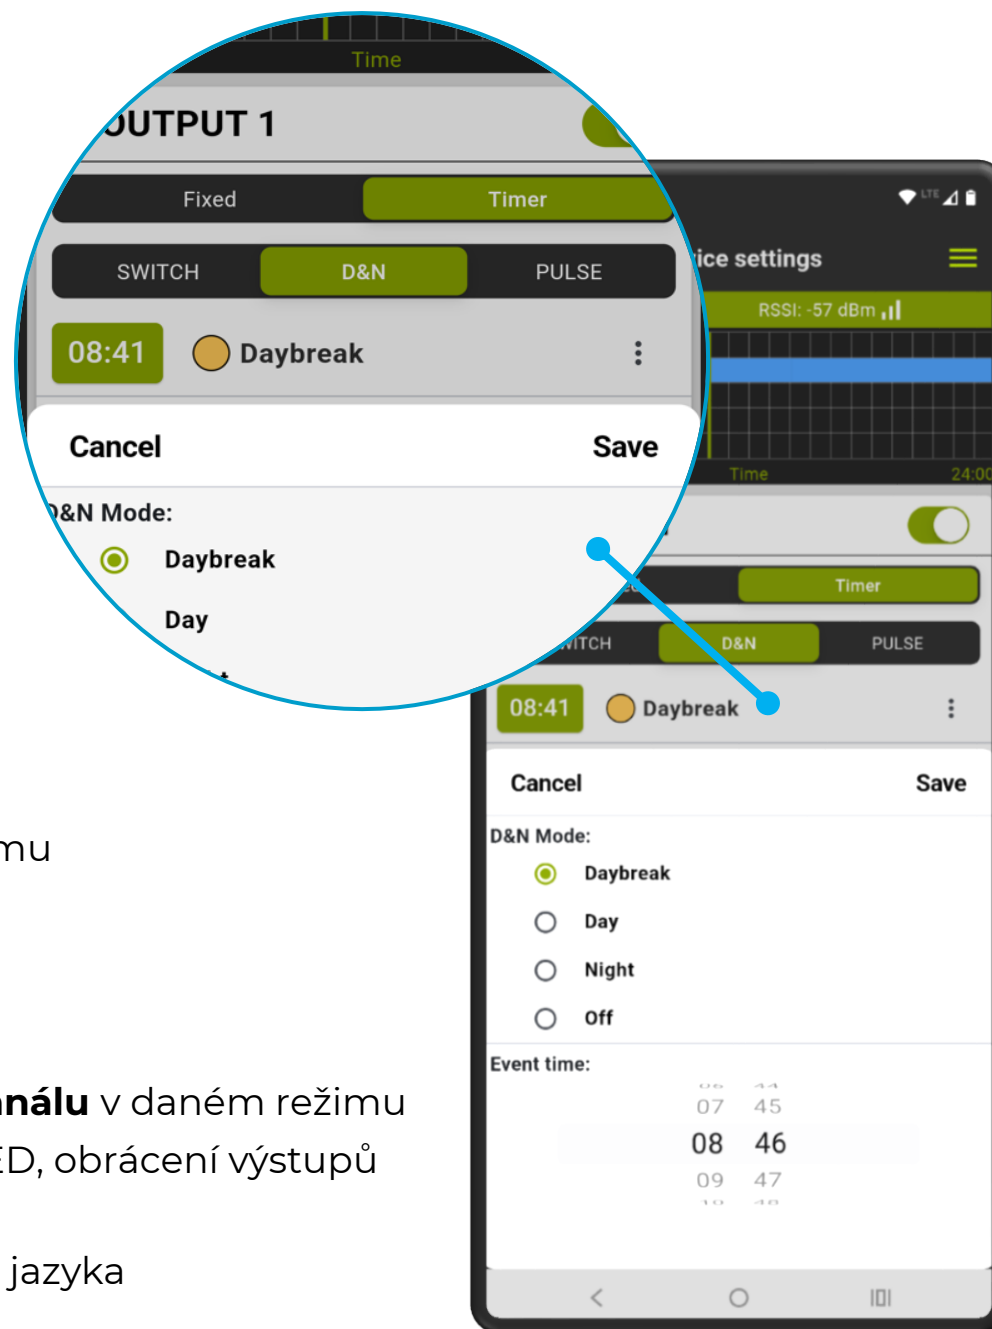

Socket BT Duo

Akvarijní ovladač

Pohodlné ovládání

Aplikace Aquael BT

- **Nezávislé ovládání kanálů 1 a 2 (ON/OFF)**
- **2 režimy** kanálu:
  - **Fixed** (stálý režim)
  - **Timer** (časový režim)
- **3 režimy harmonogramu:**
  - **SWITCH** – programovatelný přepínač
  - **Day&Night** – simulace přirozeného denního rytmu
  - **PULSE** – programovatelný generátor impulsů

Další funkce

- **Nezávislé nastavení harmonogramu každého kanálu** v daném režimu
- **Změna nastavení zařízení** (např. reset D&N, jas LED, obrácení výstupů OUTPUT, individuální nastavení názvu kanálu)
- **Další funkce** aplikace: nastavení PIN kódu, změna jazyka