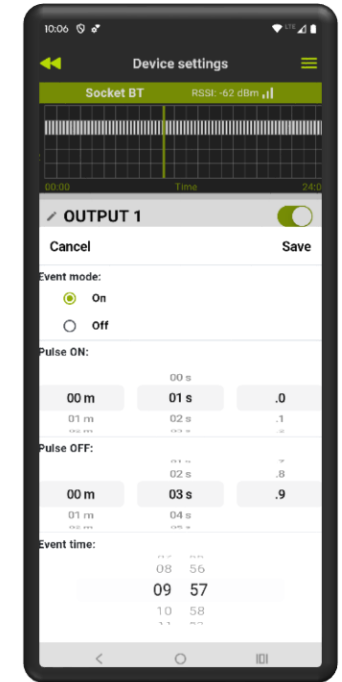

Sledujte svůj přirozený cirkadiánní rytmus pomocí smartphonu nebo tabletu.

Přesná kontrola nad procesy probíhajícími ve vašem akváriu – je to možné! Využijte technologické inovace, aby se vaše akvárium stalo oázou dokonalé rovnováhy.

Aquael BT App

OVLÁDÁNÍ PŘES BLUETOOTH
APLIKACI

AQUAEL BT

Ovládat jedno světlo bez jediného spínače? S aplikací Aquael BT ve vašem telefonu nebo tabletu je to možné!

Technologie Bluetooth vám umožňuje připojit libovolný počet světel. Pohodlně a komfortně programujte a měňte parametry světel tak, jak budou během dne a noci.

Proměňte své mobilní zařízení v konzoli pro řízení osvětlení akvária.

Vzdáleně přizpůsobujte a optimalizujte podmínky ve svém akváriu

Stálý režim

Režim Day & Night

Režim Pulse

Socket BT Duo

Akvarijní ovladač

Pohodlné ovládání

Aplikace Aquael BT

- **Nezávislé ovládání kanálů 1 a 2 (ON/OFF)**
- **2 režimy** kanálu:
 - **Fixed** (stálý režim)
 - **Timer** (časový režim)
- **3 režimy harmonogramu:**
 - **SWITCH** – programovatelný přepínač
 - **Day&Night** – simulace přirozeného denního rytmu
 - **PULSE** – programovatelný generátor impulsů