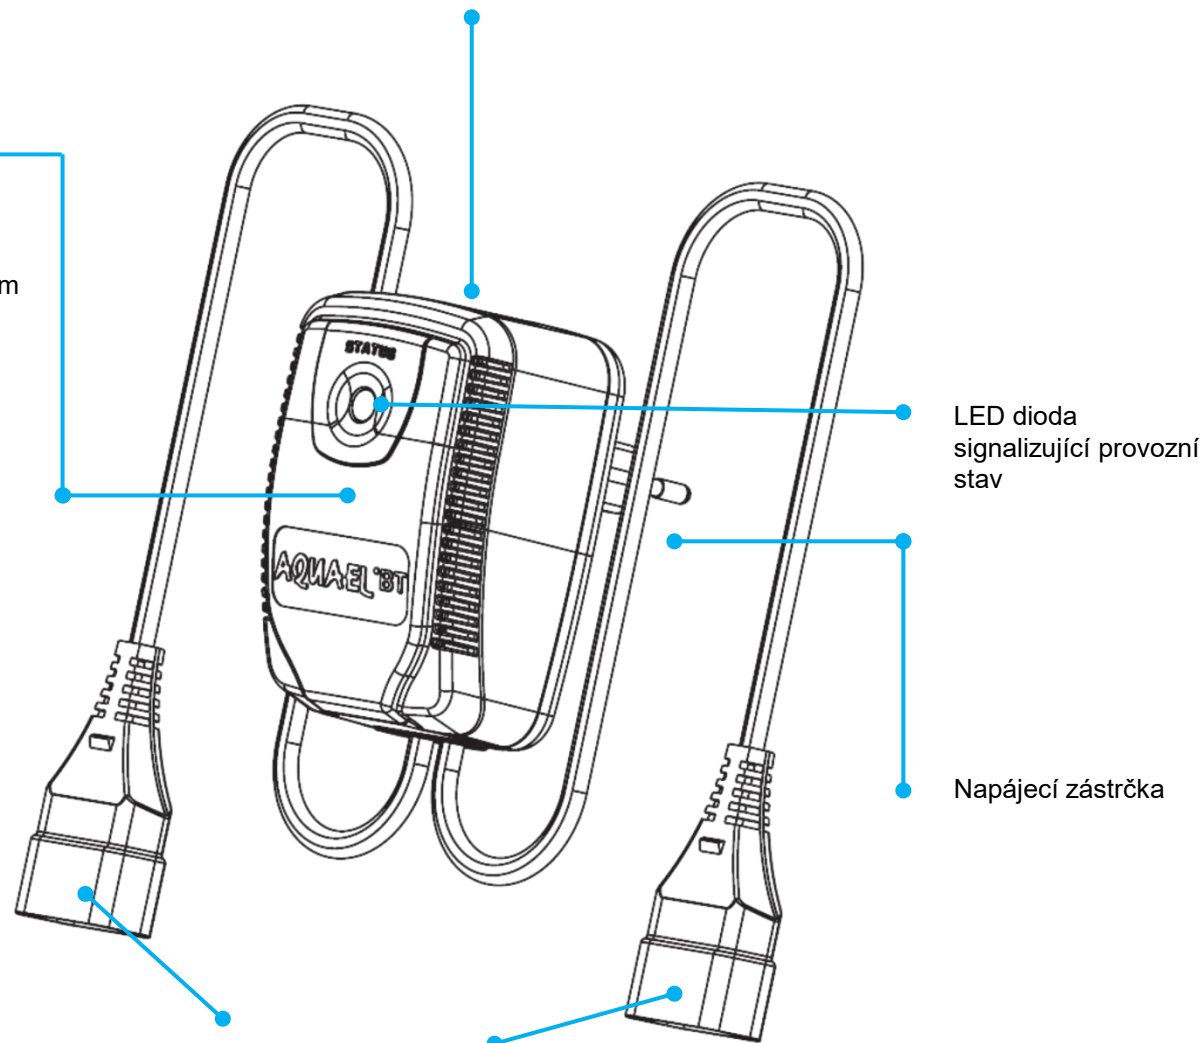

Využijte různé režimy a přizpůsobte funkce potřebám svého akvária.

Socket BT Duo

Akvarijní ovladač

Dva výstupy – umožňují ovládat zařízení o výkonu až 2 × 250 W

Funkční LED dioda – přehledná signalizace provozního režimu a funkcí ovladače

Jednoduchá konstrukce, kompaktní rozměry

Všechny funkce se ovládají v aplikaci Aqual BT

Snadný přístup k funkcím ovladače v mobilní aplikaci

Kompaktní rozměry a minimalistická konstrukce

LED dioda signalizující provozní stav