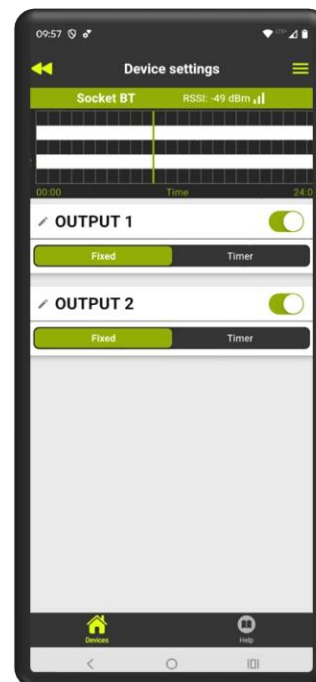

Sledujte svůj přirozený cirkadiánní rytmus pomocí smartphonu nebo tabletu.

Přesná kontrola nad procesy probíhajícími ve vašem akváriu – je to možné! Využijte technologické inovace, aby se vaše akvárium stalo oázou dokonalé rovnováhy.

Aquael BT App

OVLÁDÁNÍ PŘES BLUETOOTH
APLIKACI

AQUAEL BT

Ovládat jedno světlo bez jediného spínače? S aplikací Aquael BT ve vašem telefonu nebo tabletu je to možné!

Technologie Bluetooth vám umožňuje připojit libovolný počet světel. Pohodlně a komfortně programujte a měňte parametry světel tak, jak budou během dne a noci.

Proměňte své mobilní zařízení v konzoli pro řízení osvětlení akvária.

Vzdáleně přizpůsobujte a optimalizujte podmínky ve svém akváriu

Stálý režim

Režim Day & Night

Režim Pulse

Socket BT Duo

Akvarijní ovladač