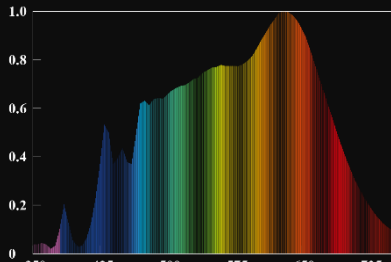

WRGB + UV-A

SUNNY

silné, rovnoměrné denní světlo pro univerzální osvětlení akvária

diody:

teplota
barvy:
6500 K

PLANT

směs světla ideální pro rostliny; přídavek zeleného světla zvýrazňuje barvu rostlin

diody: