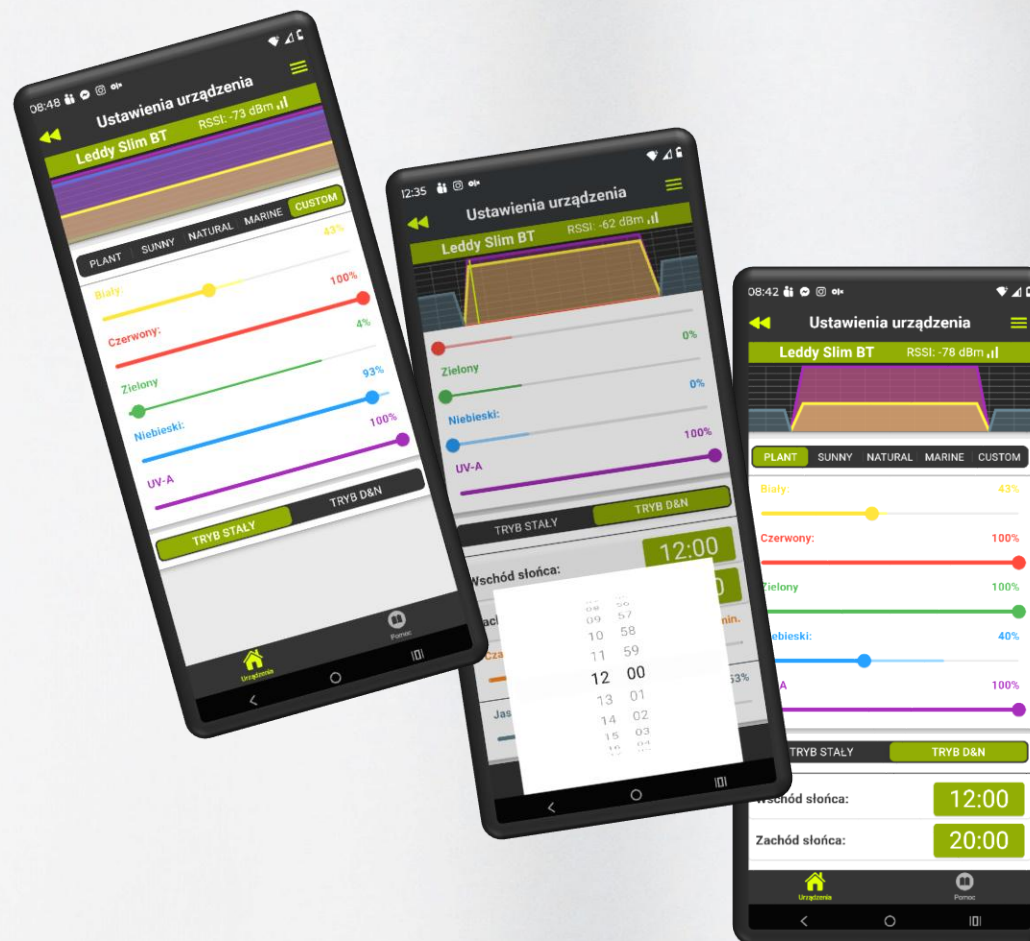

Aplikace Aqual BT

OVLÁDÁNÍ POMOCÍ APLIKACE
BLUETOOTH

AQUAEL BT

Personalizace nastavení v mobilní aplikaci

Použijte aplikaci Aqual BT a přizpůsobte provoz zařízení individuálním potřebám svého akvária!

Nastavte průtoky a režimy filtru, intenzitu osvětlení, teplotu ohřevu nebo zkontrolujte aktuální teplotu v nádrži – vše uživatelsky přívětivě pomocí jednoduchých gest na obrazovce. Sledujte přirozený denní rytmus pomocí smartphonu nebo tabletu.

Stálé režimy: PLANT, SUNNY, MARINE a NATURAL přednastavené společností Aqual

Režim CUSTOM: personalizace nastavení podle vlastních potřeb

Individuální světelné harmonogramy přizpůsobené požadavkům ryb a rostlin

Nové pásmo UV-A zvýrazňující barevnost ryb a rostlin

Naprogramujte změny osvětlení napodobující přirozený rytmus dne
Nastavení jasu měsíčního světla

Ovládání několika lamp Leddy Slim BT
nebo sdílení přístupu s dalšími osobami

Zabezpečení zámekem PIN

Funkce Day&Night

Obnovení přirozeného denního cyklu: světlo rána, dne a noci

Nastavte čas začátku východu a konce západu slunce

Nastavte čas rozjasňování/stmívání

Zvolte jas měsíčního světla