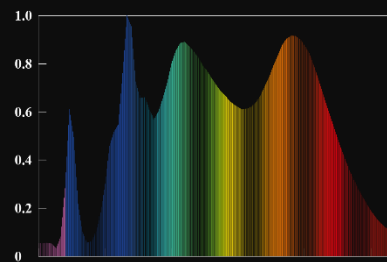

NATURE

teplé, převážně žluté světlo, které poskytuje přirozený efekt a velmi dobrý index podání barev

diody:

teplota
barvy:
4500 K