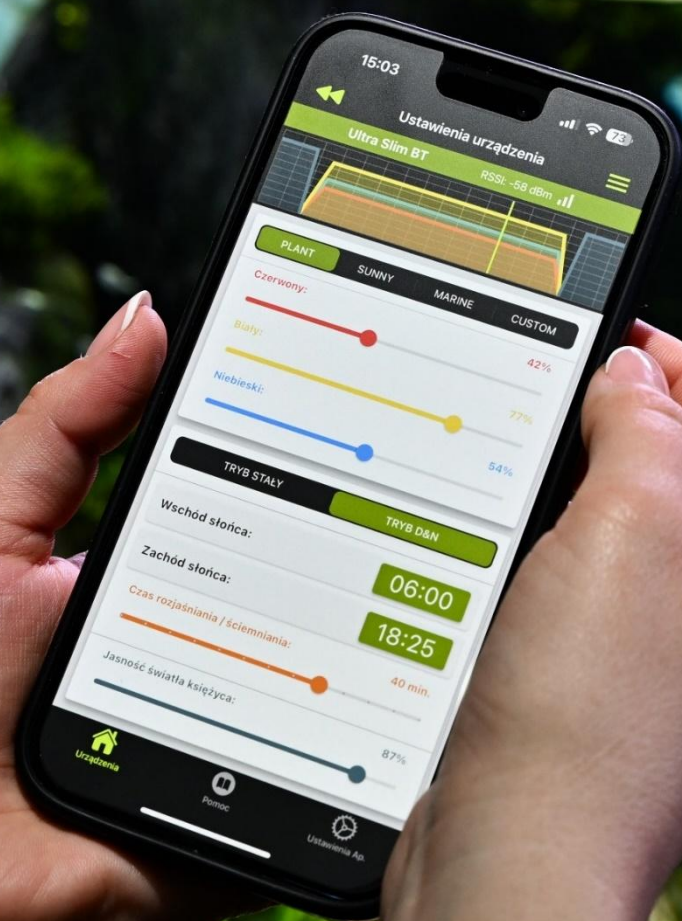

Aplikace Aqual BT

OVLÁDÁNÍ POMOCÍ APLIKACE
BLUETOOTH

AQUAEL BT

Personalizace nastavení v mobilní aplikaci

Použijte aplikaci Aqual BT a přizpůsobte provoz zařízení individuálním potřebám svého akvária!

Nastavte průtoky a režimy filtru, intenzitu osvětlení, teplotu ohřevu nebo zkontrolujte aktuální teplotu v nádrži – vše uživatelsky přívětivě pomocí jednoduchých gest na obrazovce. Sledujte přirozený denní rytmus pomocí smartphonu nebo tabletu.

Přesná kontrola nad procesy probíhajícími ve vašem akváriu je možná! Využijte technologické inovace a proměňte své akvárium v oázu dokonalé rovnováhy.