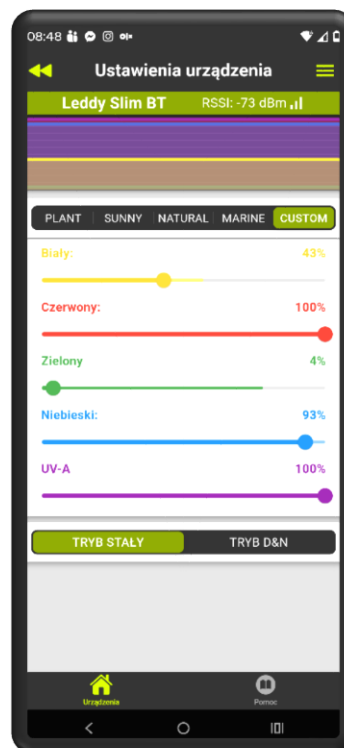

Aplikace Aquael BT

OVLÁDÁNÍ POMOCÍ APLIKACE BLUETOOTH

AQUAEL BT

Ovládat lampu bez jediného tlačítka? S aplikací Aquael BT v telefonu nebo tabletu je to možné!

Technologie Bluetooth umožňuje připojit libovolný počet lamp. Pohodlně programujte a měňte parametry osvětlení naplánované na den i noc.

Proměňte své mobilní zařízení v ovládací konzoli akvarijního osvětlení.

Pohodlné ovládání lampy v mobilní aplikaci

Čtyři stálé režimy svícení a režim Custom

Chytrý režim Day&Night

Pásmo UV-A – další barevné směsi