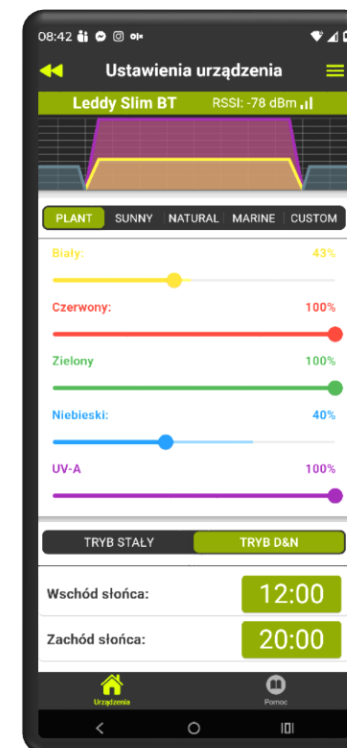

Aplikace Aquael BT

OVLÁDÁNÍ POMOCÍ APLIKACE BLUETOOTH

AQUAEL BT

Ovládat lampu bez jediného tlačítka? S aplikací Aquael BT v telefonu nebo tabletu je to možné!

Technologie Bluetooth umožňuje připojit libovolný počet lamp. Pohodlně programujte a měňte parametry osvětlení naplánované na den i noc.

Proměňte své mobilní zařízení v ovládací konzoli akvarijního osvětlení.

Pohodlné ovládání lampy v mobilní aplikaci

Čtyři stálé režimy svícení a režim Custom

Chytrý režim Day&Night

Pásmo UV-A – další barevné směsi