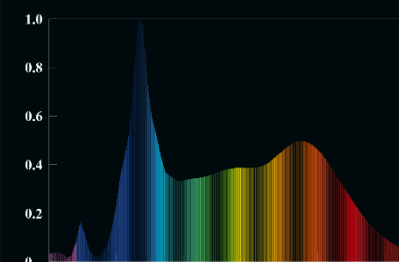

teplota
barvy:
5500 K

NATURE

teplé, převážně žluté světlo, které poskytuje přirozený efekt a velmi dobrý index podání barev

diody:

teplota
barvy:
4500 K

MARINE

chladné modré světlo, výborné pro mořskou akvaristiku