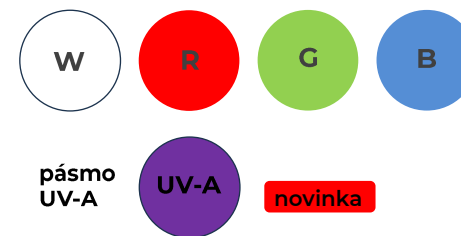

Tři dostupné způsoby montáže umožňují použití lampy v různých akváriích Aquael – v otevřených akváriích i pod krytem (s použitím doplňkového příslušenství).

Každý model je navíc dostupný v bílé nebo černé variantě krytu.

**Parametry svícení se nastavují
ve speciální aplikaci Aquael BT
pro telefon nebo tablet**

Leddy Slim BT

Osvětlení

dostupné
ve dvou
barvách:

LED diody
ve čtyřech
barvách
(WRGB)

pásmo
UV-A

UV-A

novinka