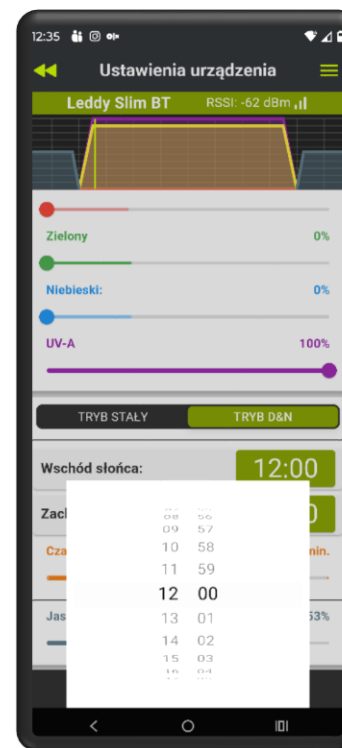

Aplikace Aquael BT

OVLÁDÁNÍ POMOCÍ APLIKACE BLUETOOTH

AQUAEL BT

Ovládat lampu bez jediného tlačítka? S aplikací Aquael BT v telefonu nebo tabletu je to možné!

Technologie Bluetooth umožňuje připojit libovolný počet lamp. Pohodlně programujte a měňte parametry osvětlení naplánované na den i noc.

Proměňte své mobilní zařízení v ovládací konzoli akvarijního osvětlení.

Pohodlné ovládání lampy v mobilní aplikaci

Čtyři stálé režimy svícení a režim Custom

Chytrý režim Day&Night

Pásmo UV-A – další barevné směsi