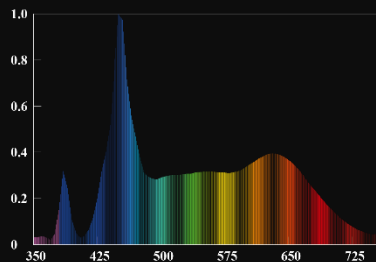

Leddy Slim BT

Stálé režimy / doplňkové režimy

Leddy Slim BT je vybavena čtyřmi stálými režimy svícení. Univerzální denní světlo **Sunny, Plant** – ideální pro dobrý růst rostlin, režim **Marine** pro náročné nádrže a **Nature** – pro nejlepší přirozené podání barev rostlin a obyvatel akvária.

WRGB + UV-A

SUNNY

silné, rovnoměrné denní světlo pro univerzální osvětlení akvária

diody:

teplota
barvy:
6500 K